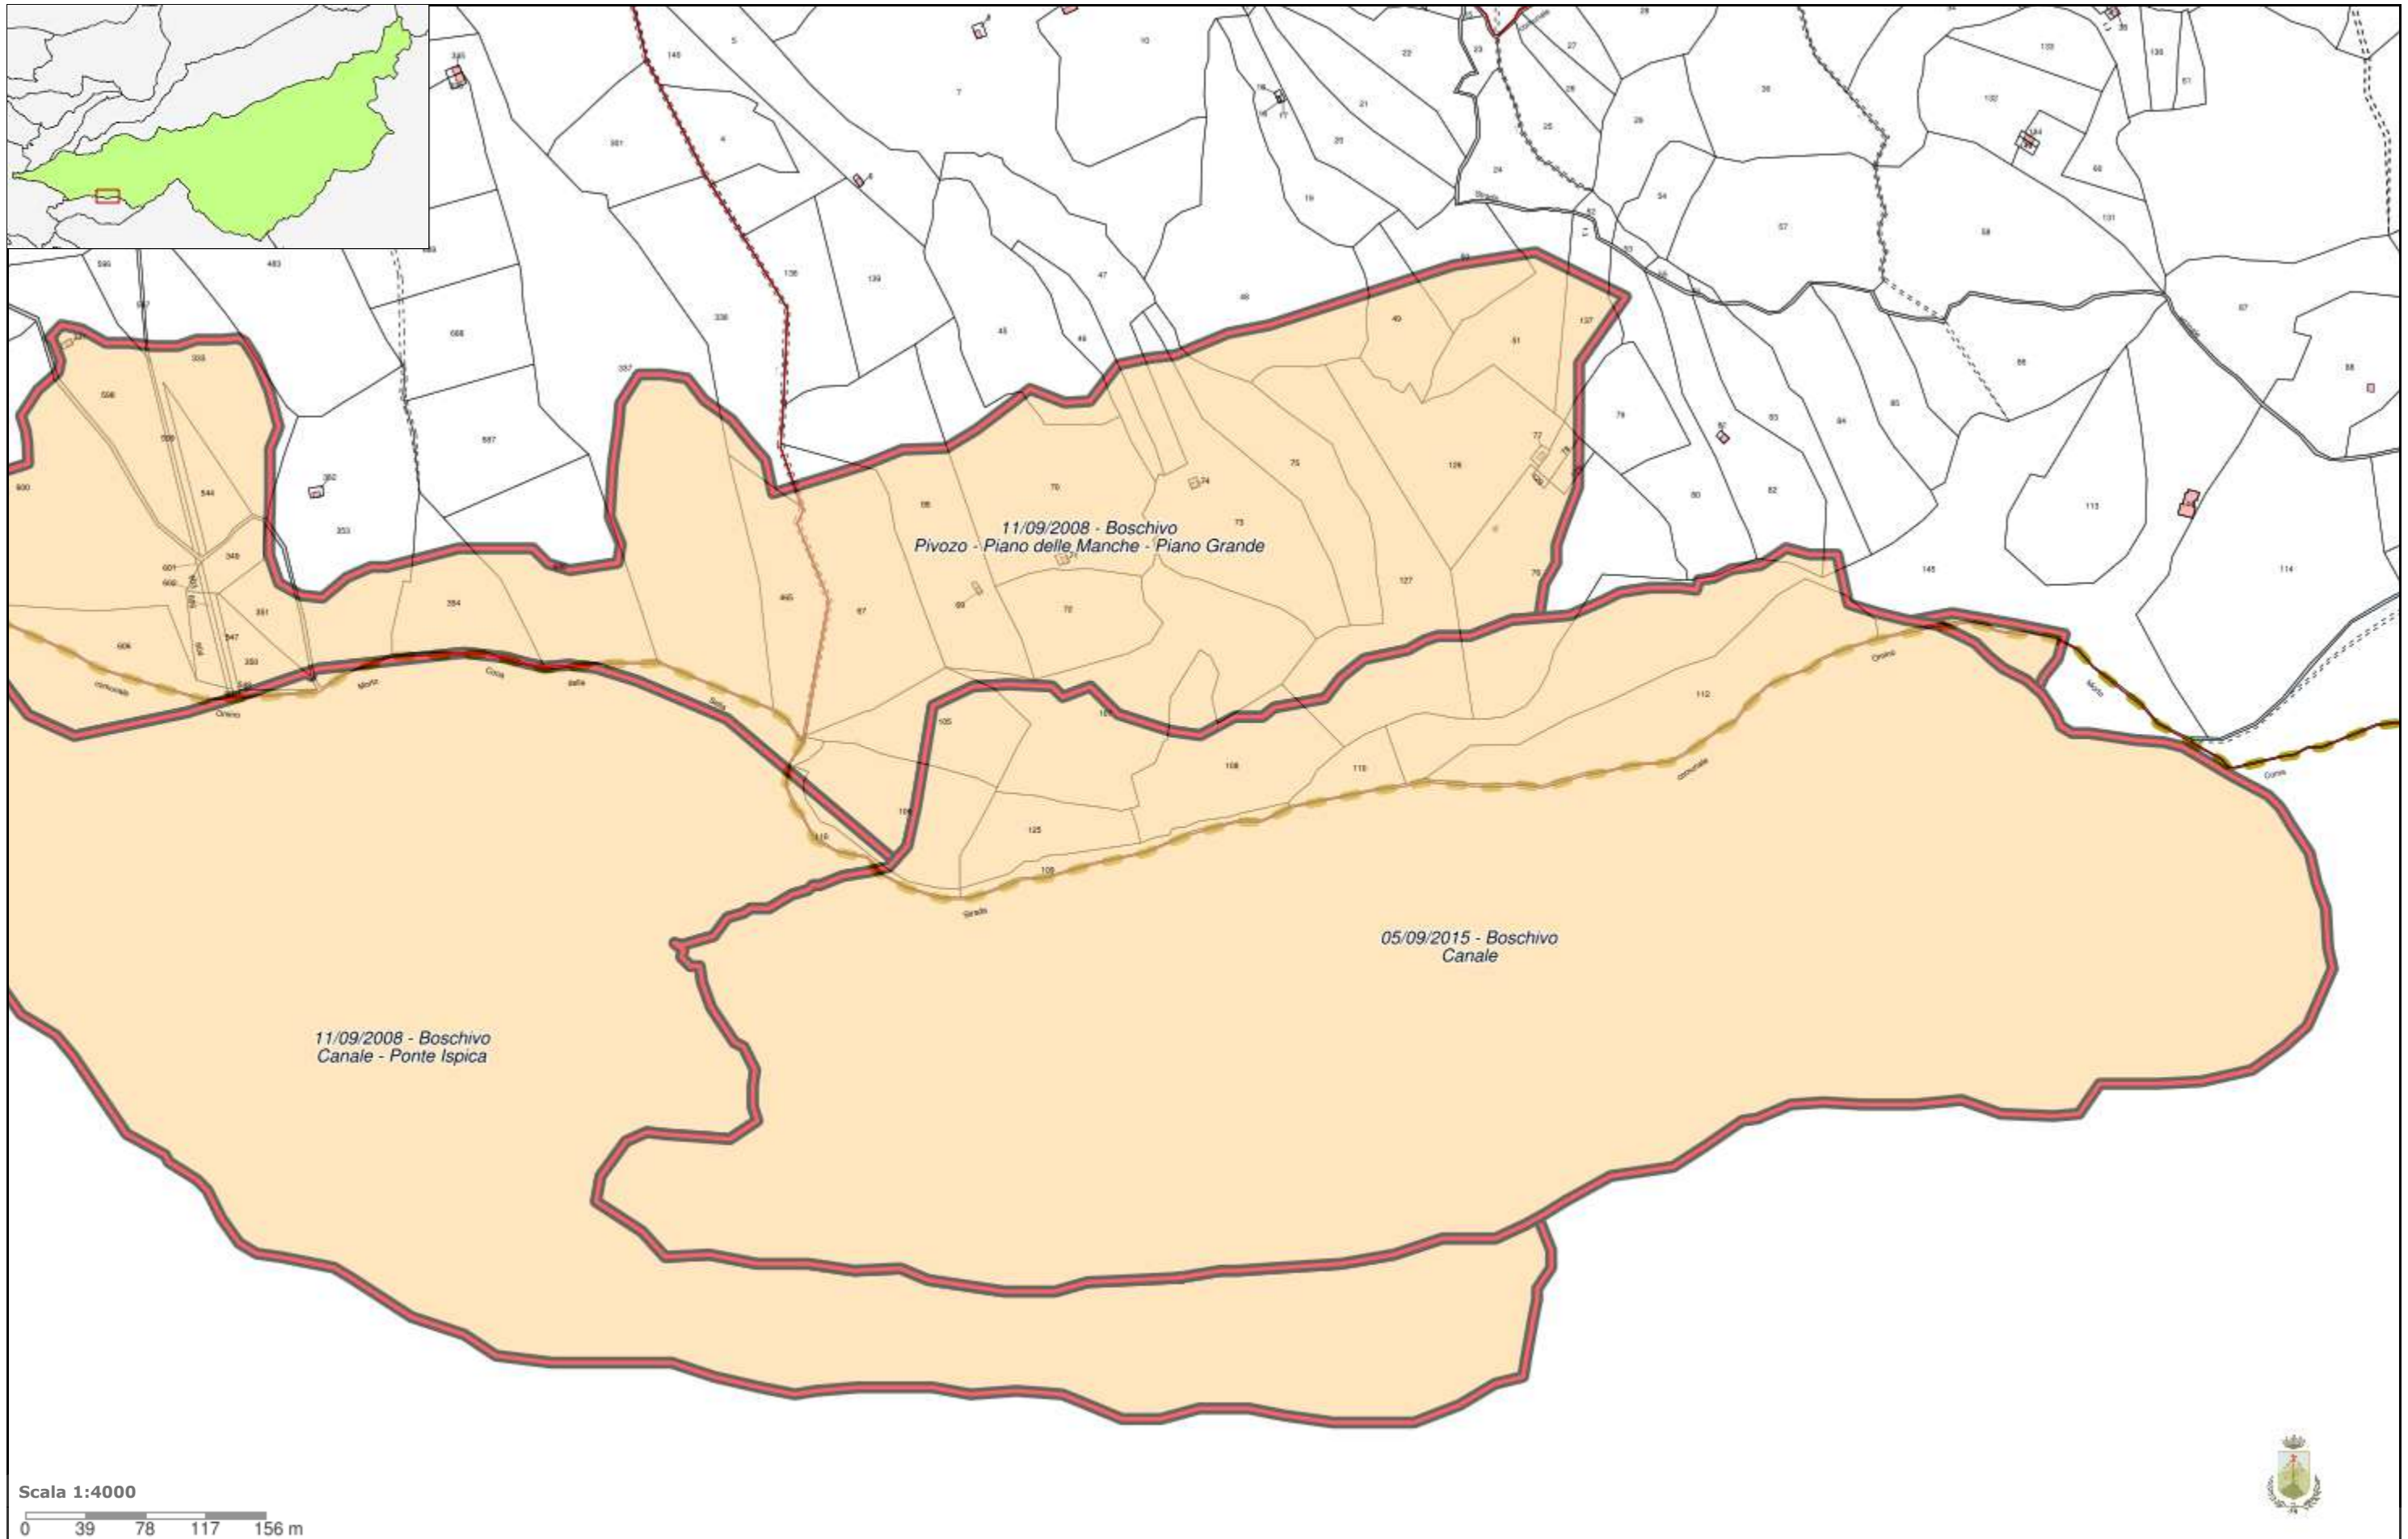

**Tav. Inquadramento Catastale**  
**Scala 1:4.000**

**Legenda Vincoli Incendi**

Boschivo

Pascolativo

Scala 1:4000  
0 39 78 117 156 m

Scala 1:4000  
0 39 78 117 156 m