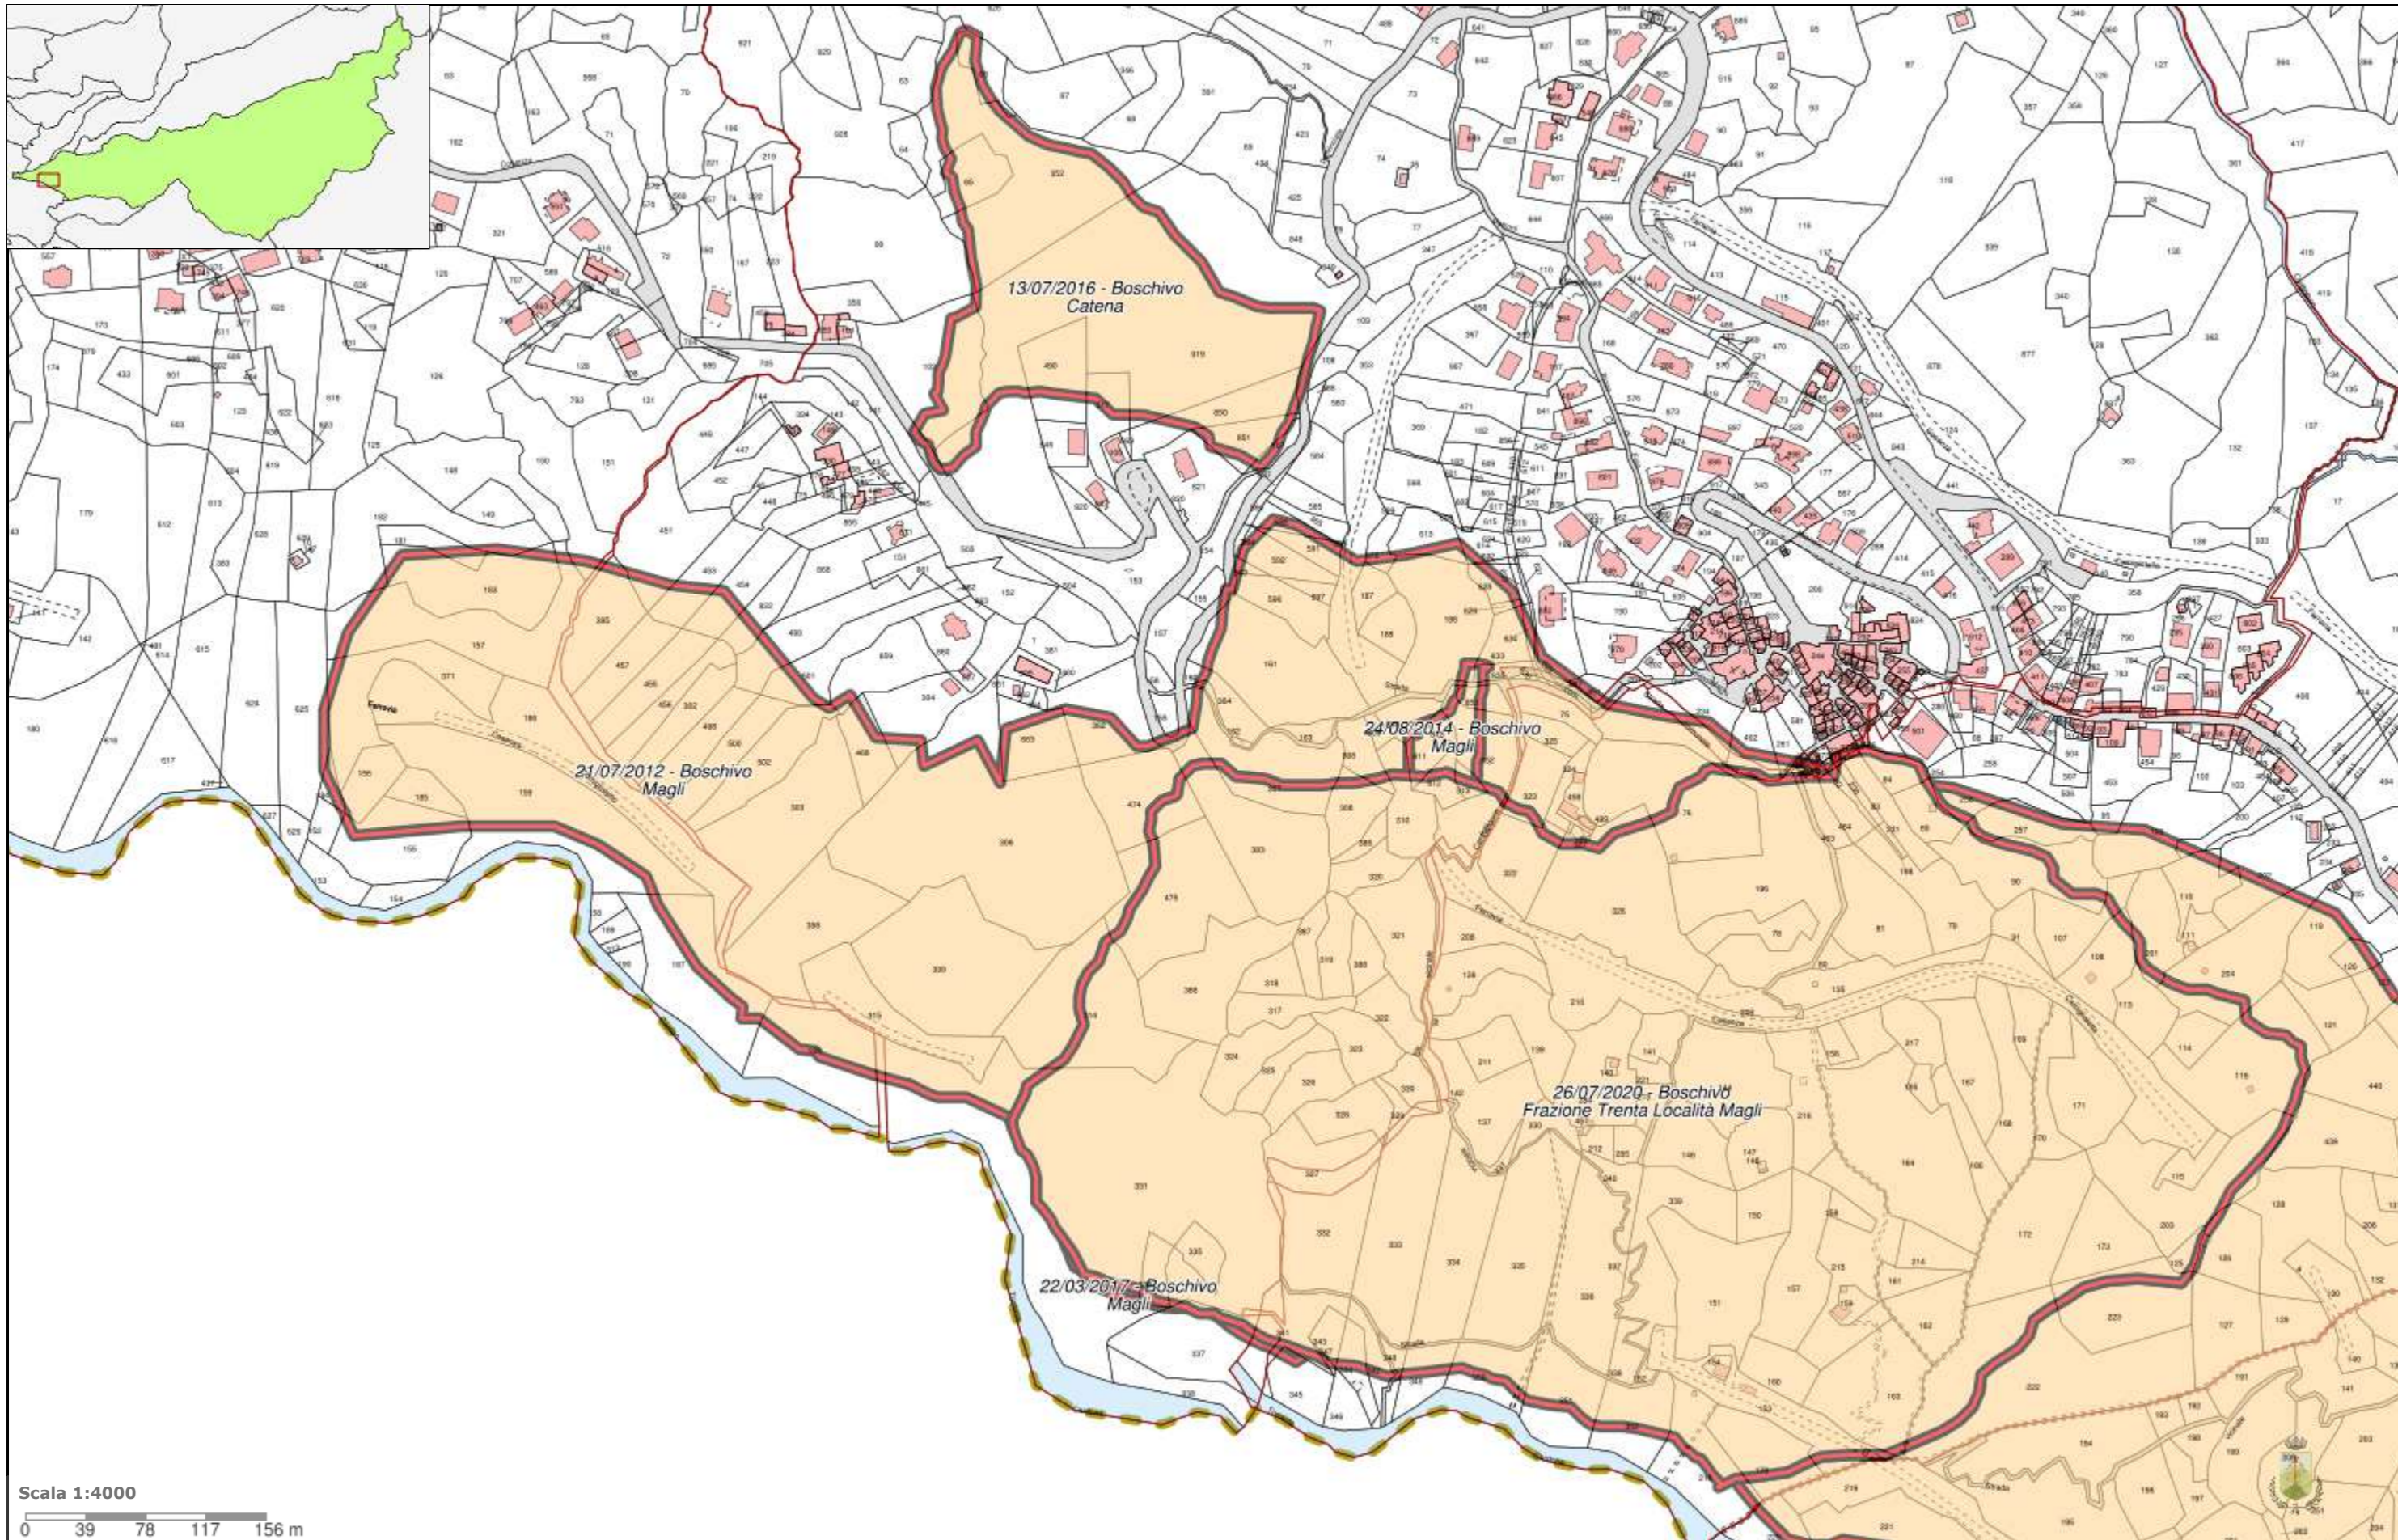

**Tav. Inquadramento Catastale**  
**Scala 1:4.000**

**Legenda Vincoli Incendi**

Boschivo

Pascolativo

Scala 1:4000  
0 39 78 117 156 m

Scala 1:4000  
0 39 78 117 156 m