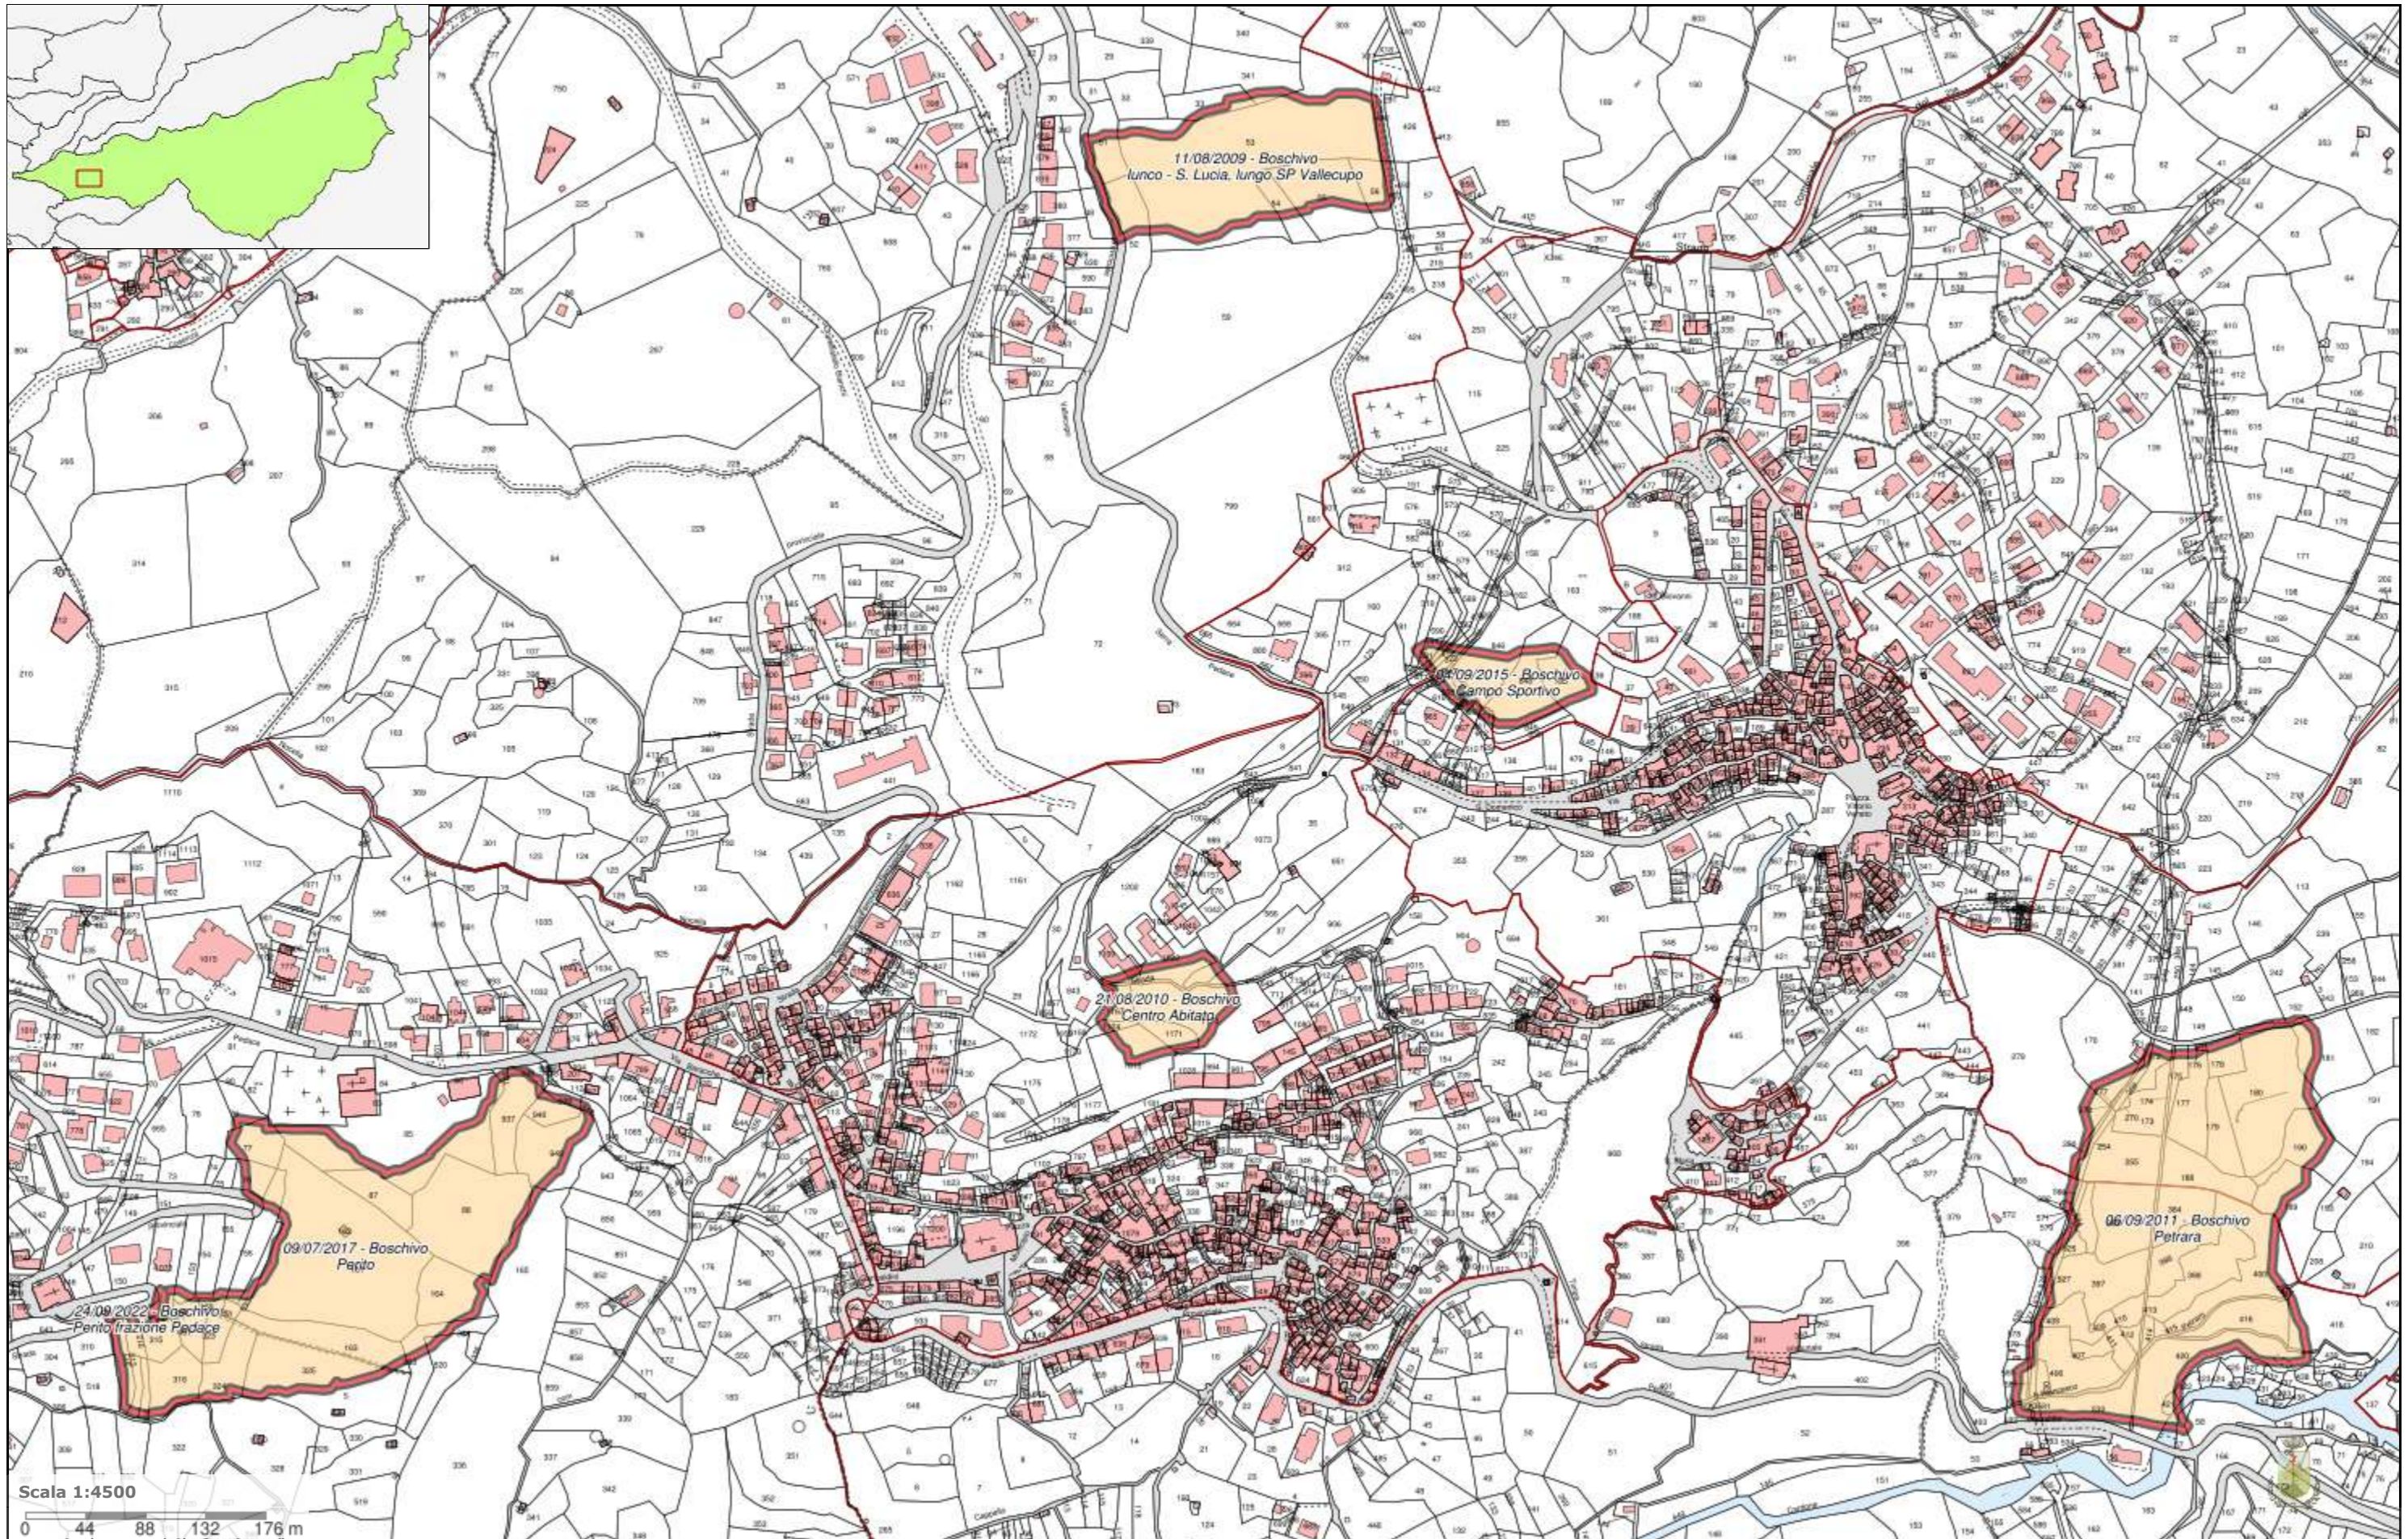

**Tav. Inquadramento Catastale**  
**Scala 1:4.000**

**Legenda Vincoli Incendi**

Boschivo

Pascolativo

Scala 1:4000  
0 39 78 117 156 m

Scala 1:4000  
0 39 78 117 156 m