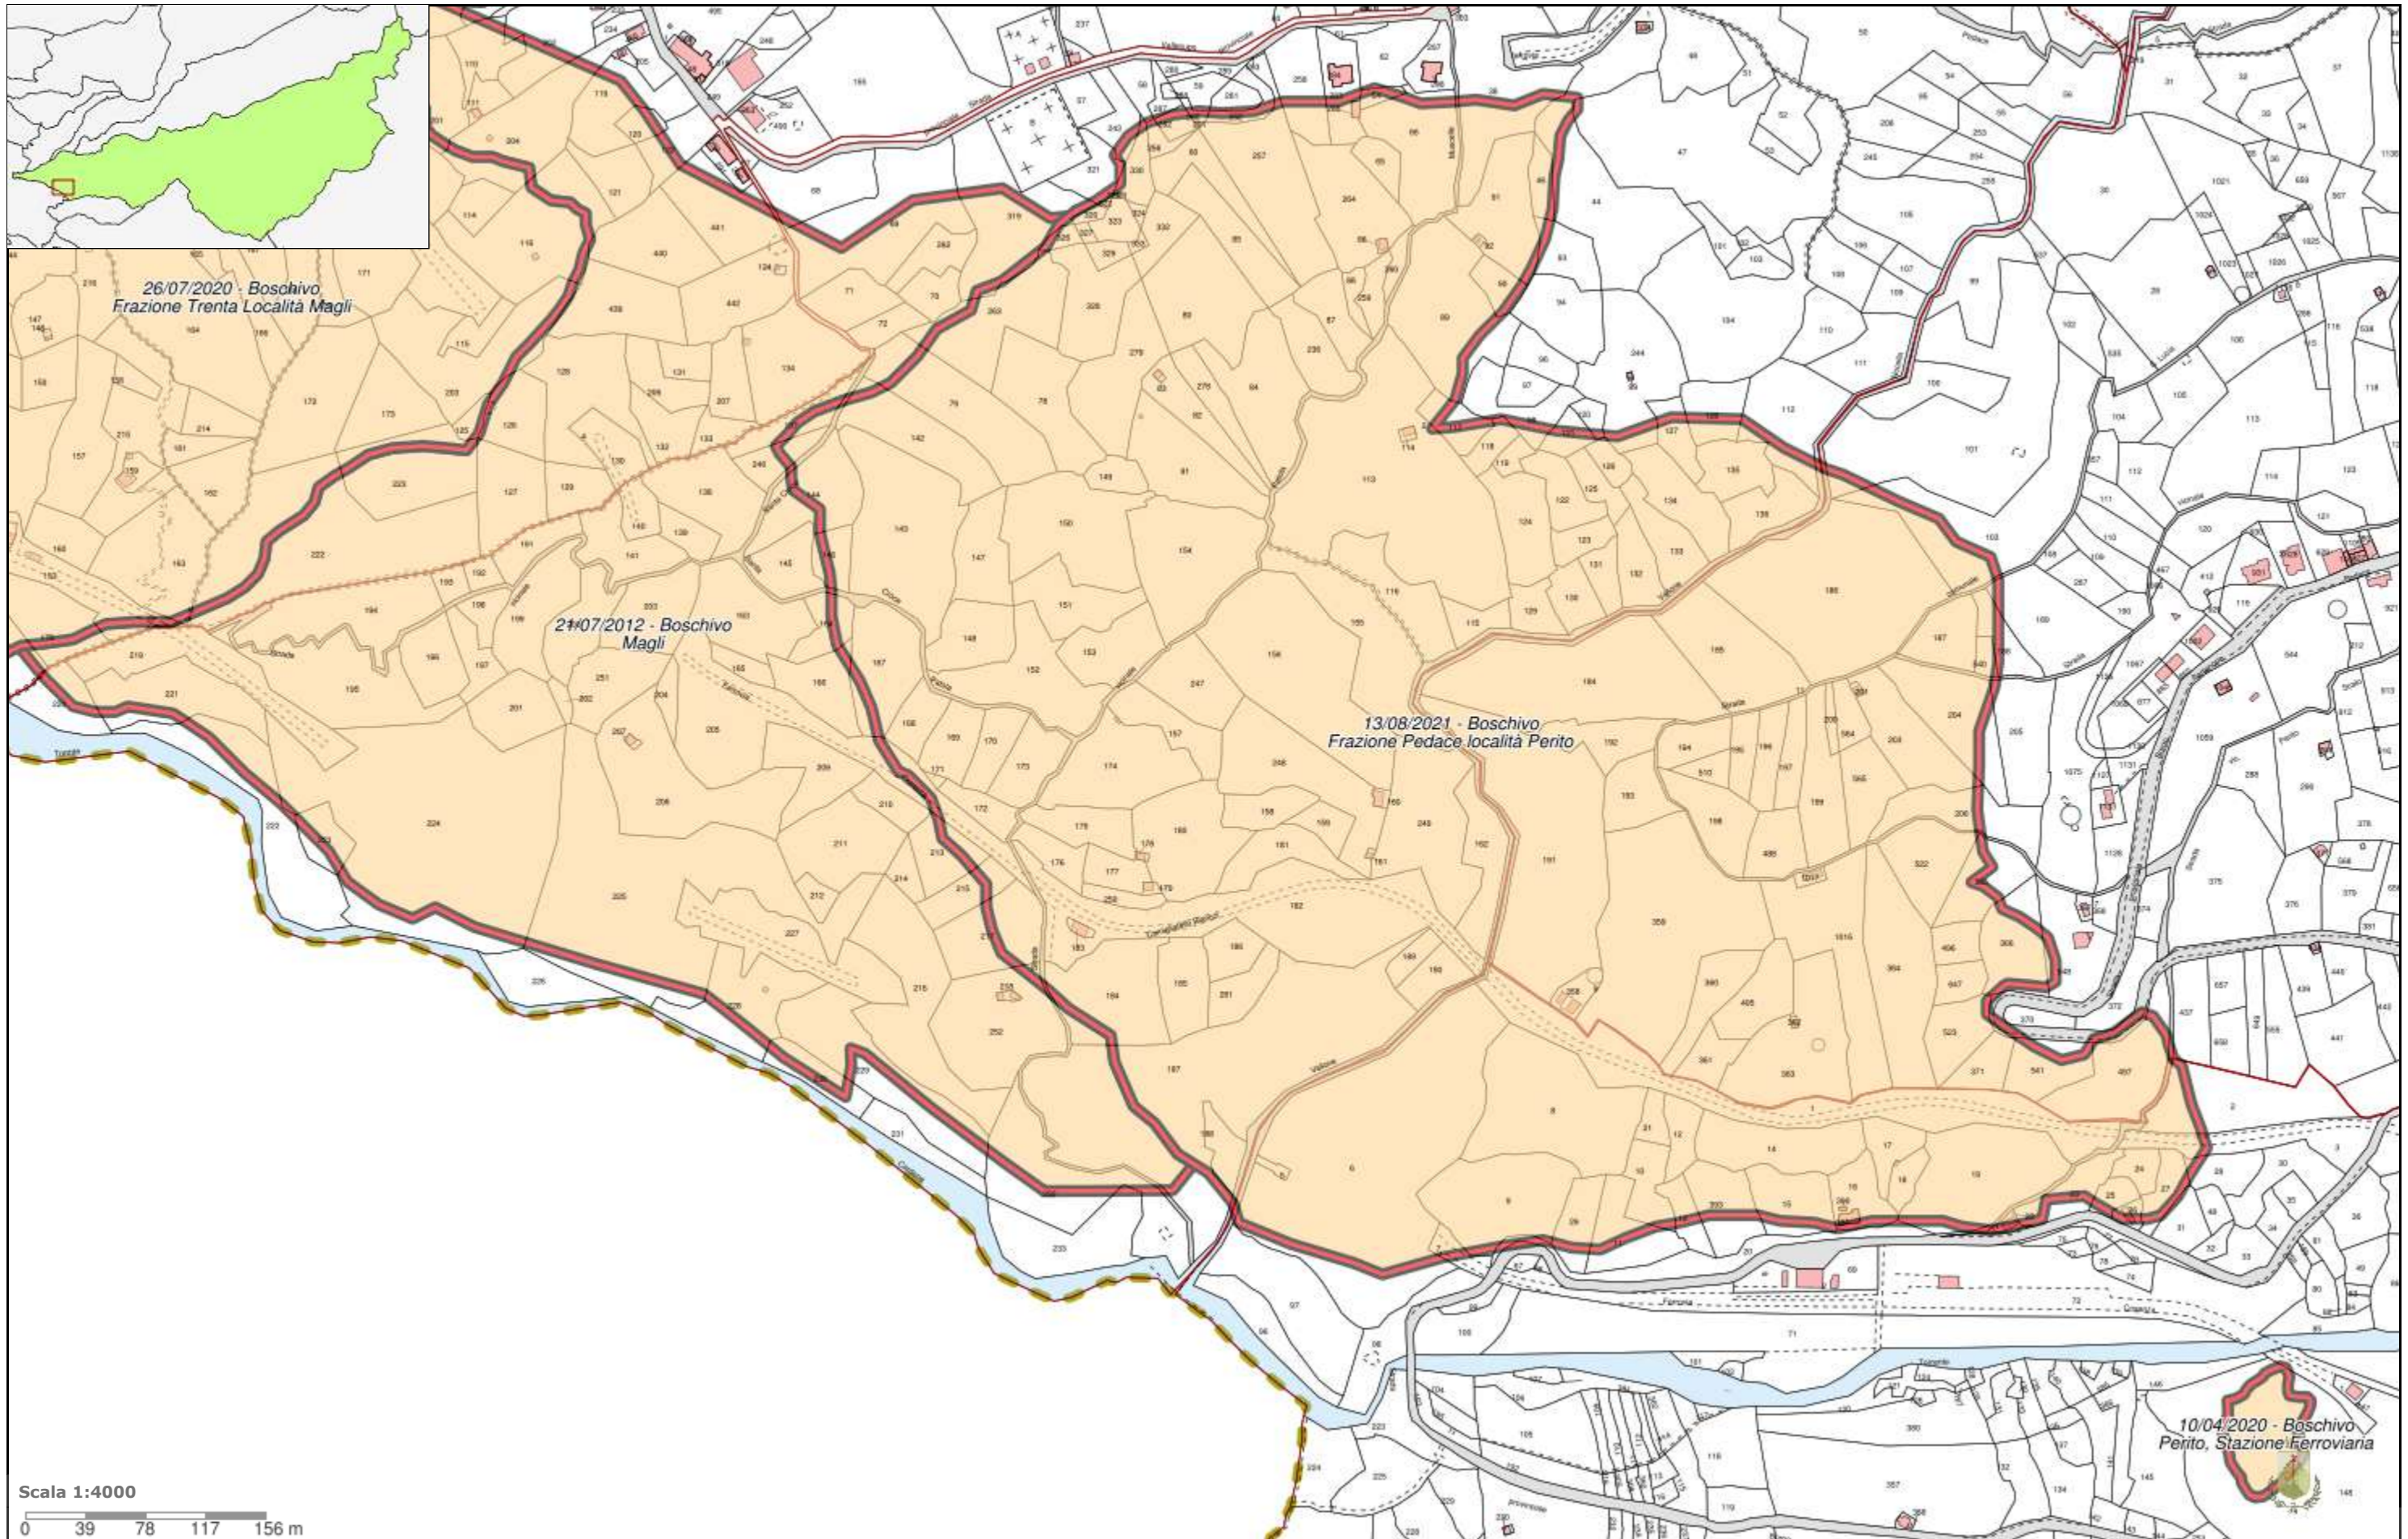

**Tav. Inquadramento Catastale**  
**Scala 1:4.000**

**Legenda Vincoli Incendi**

Boschivo

Pascolativo

Scala 1:4000  
0 39 78 117 156 m

Scala 1:4000  
0 39 78 117 156 m