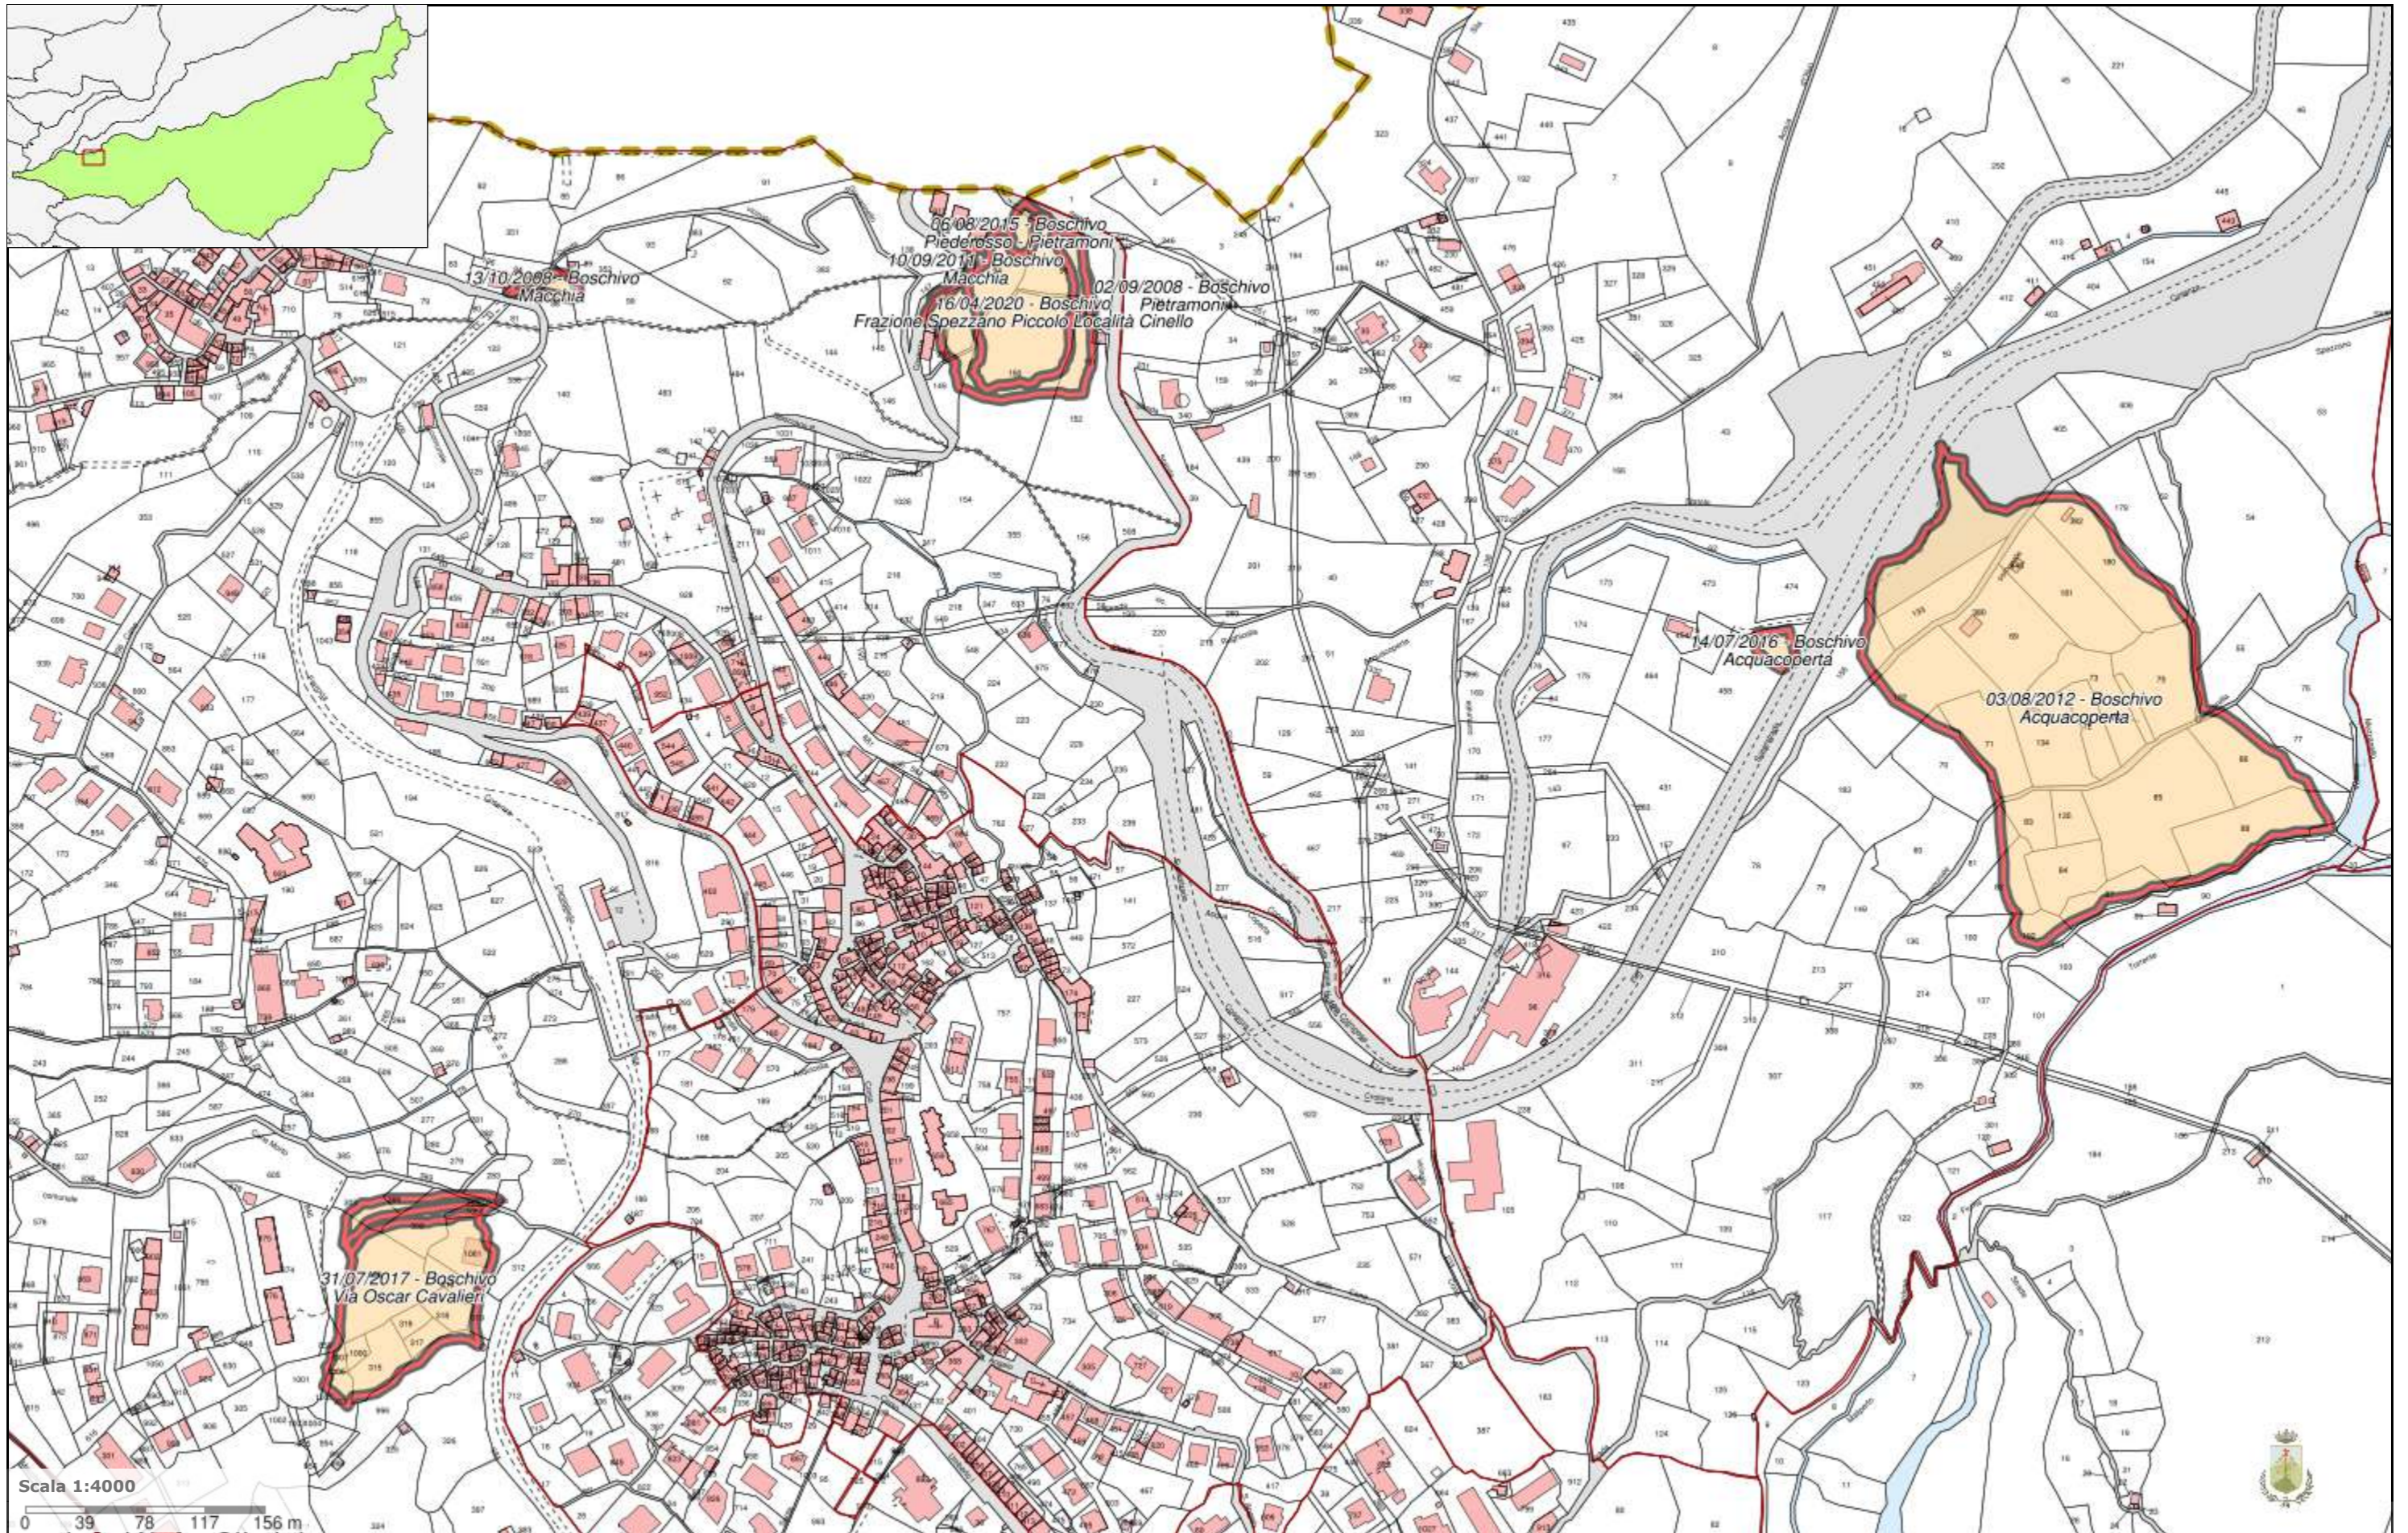

**Tav. Inquadramento Catastale**  
**Scala 1:4.000**

**Legenda Vincoli Incendi**

Boschivo

Pascolativo

Scala 1:4000  
0 39 78 117 156 m

Scala 1:4000  
0 39 78 117 156 m