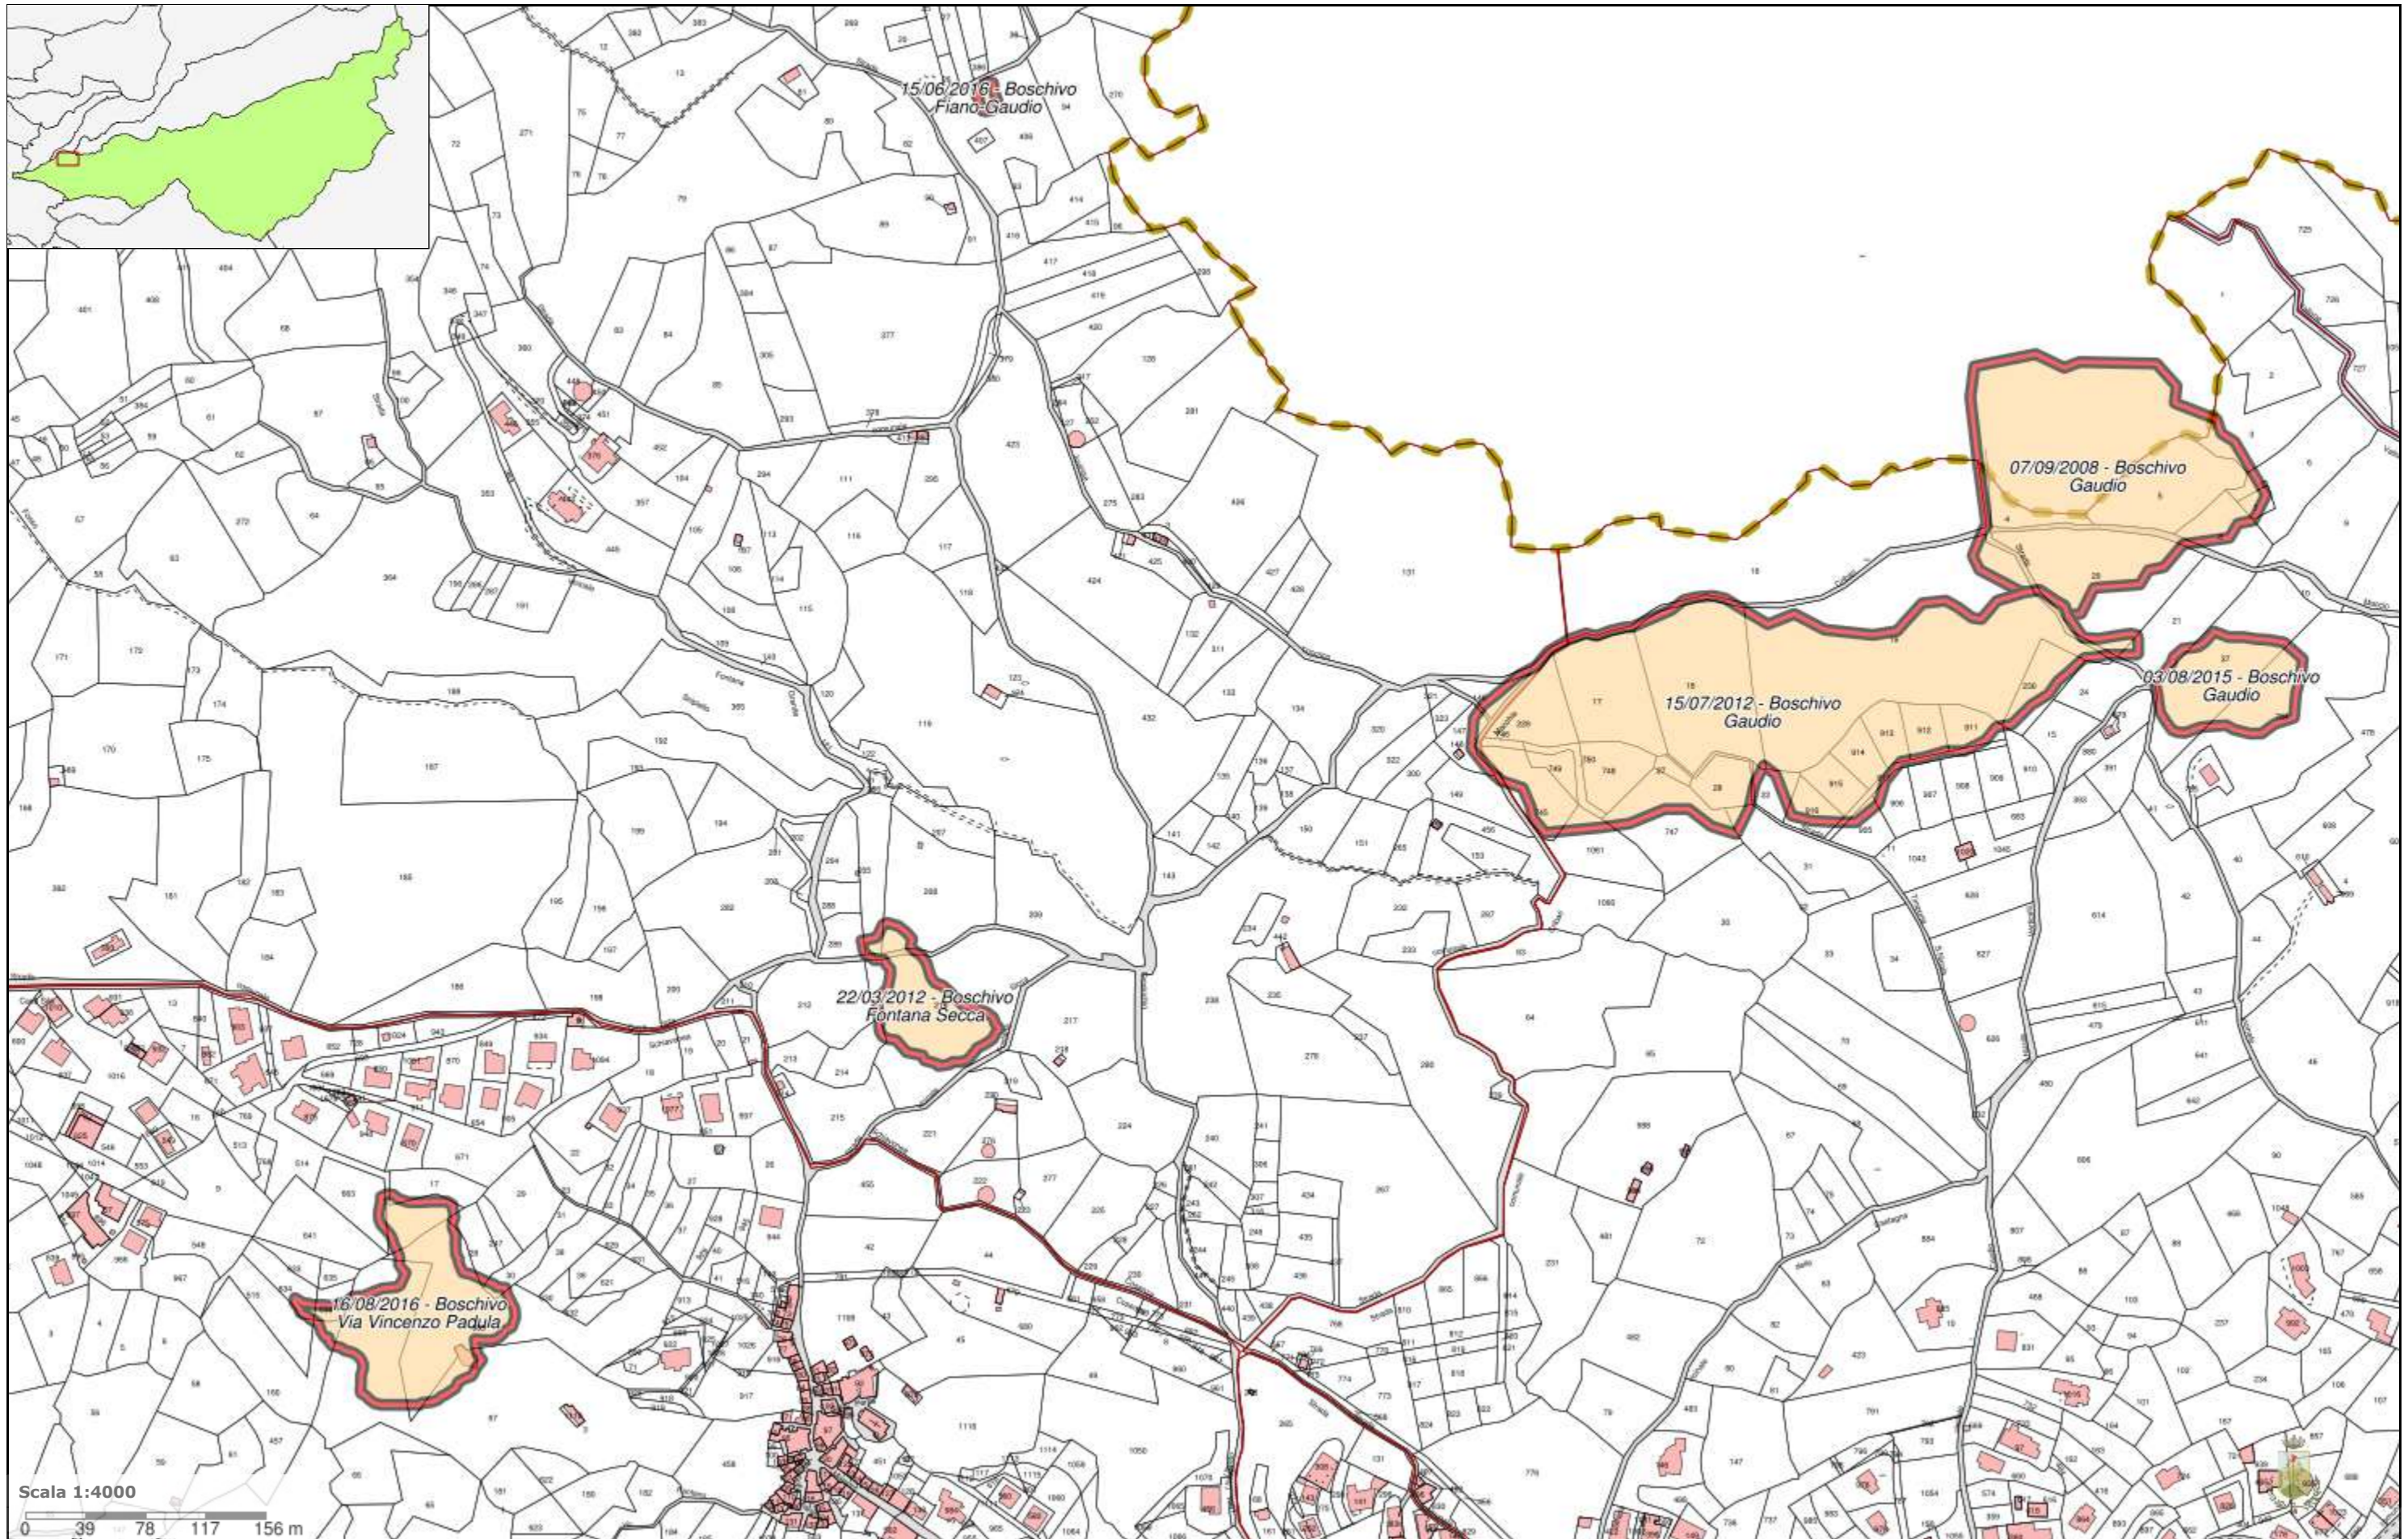

**Tav. Inquadramento Catastale**  
**Scala 1:4.000**

**Legenda Vincoli Incendi**

Boschivo

Pascolativo

Scala 1:4000  
0 39 78 117 156 m

Scala 1:4000  
0 39 78 117 156 m