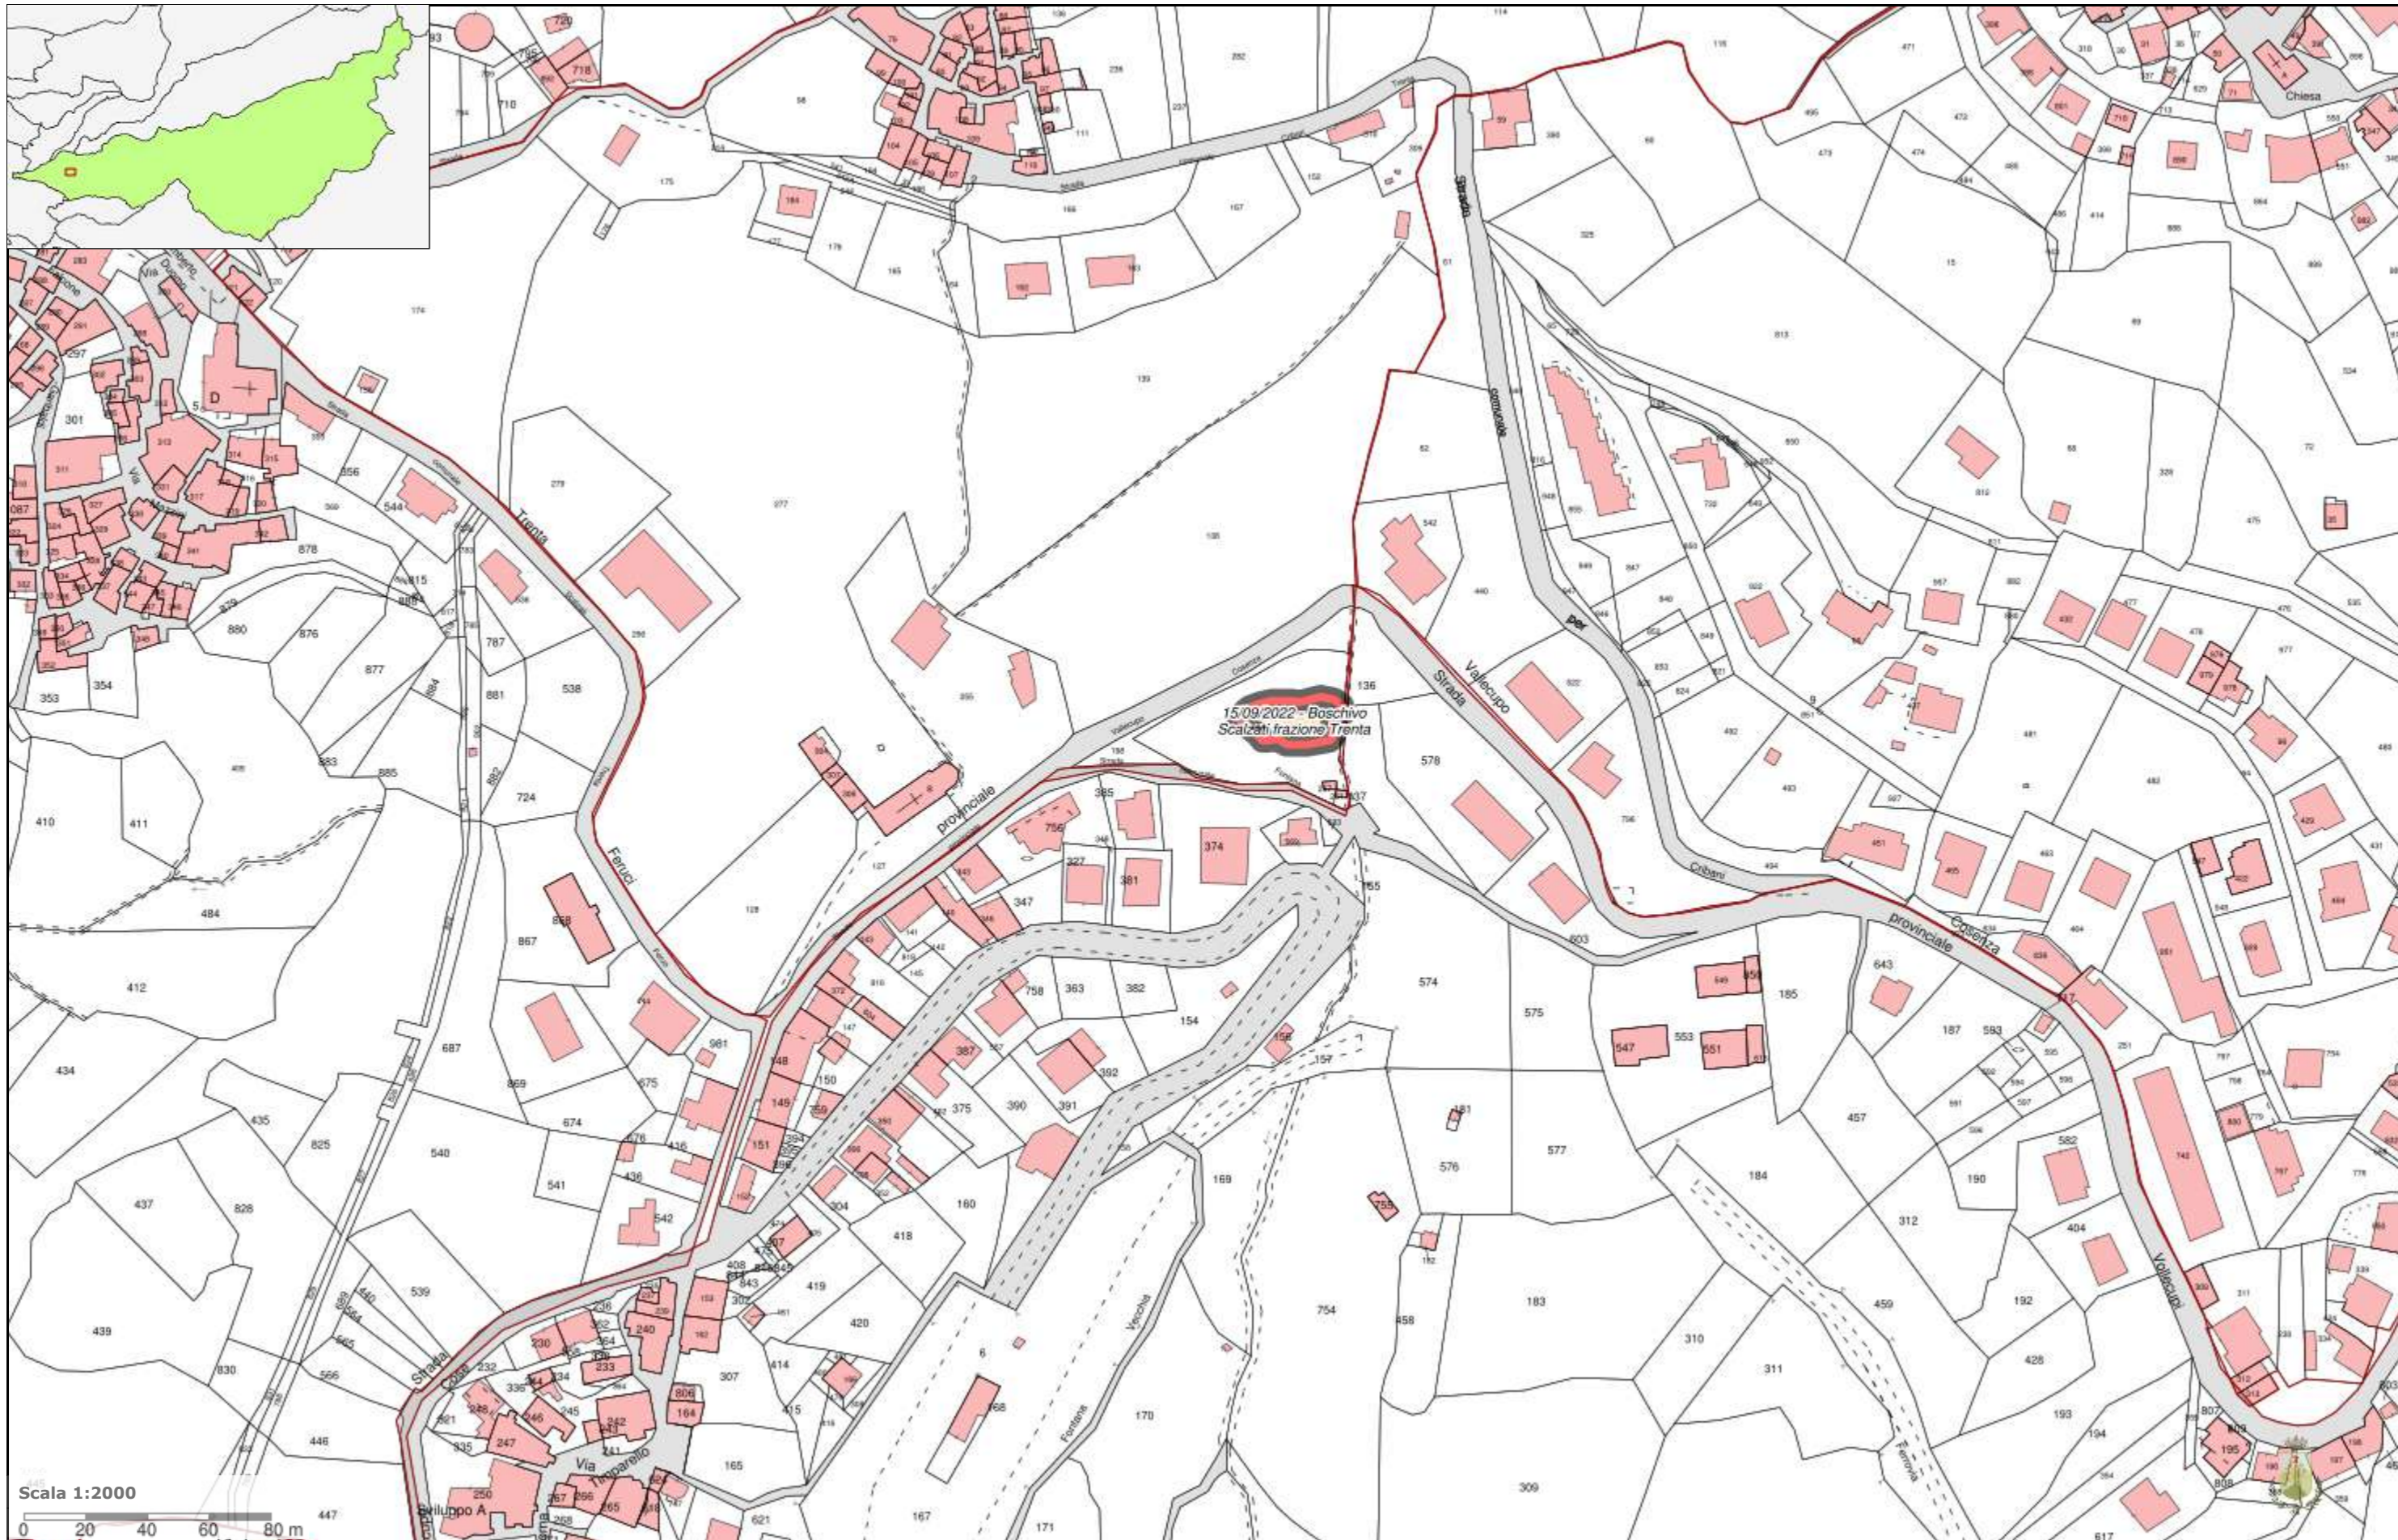

**Tav. Inquadramento Catastale**  
**Scala 1:4.000**

**Legenda Vincoli Incendi**

Boschivo

Pascolativo

Scala 1:4000  
0 39 78 117 156 m

Scala 1:4000  
0 39 78 117 156 m