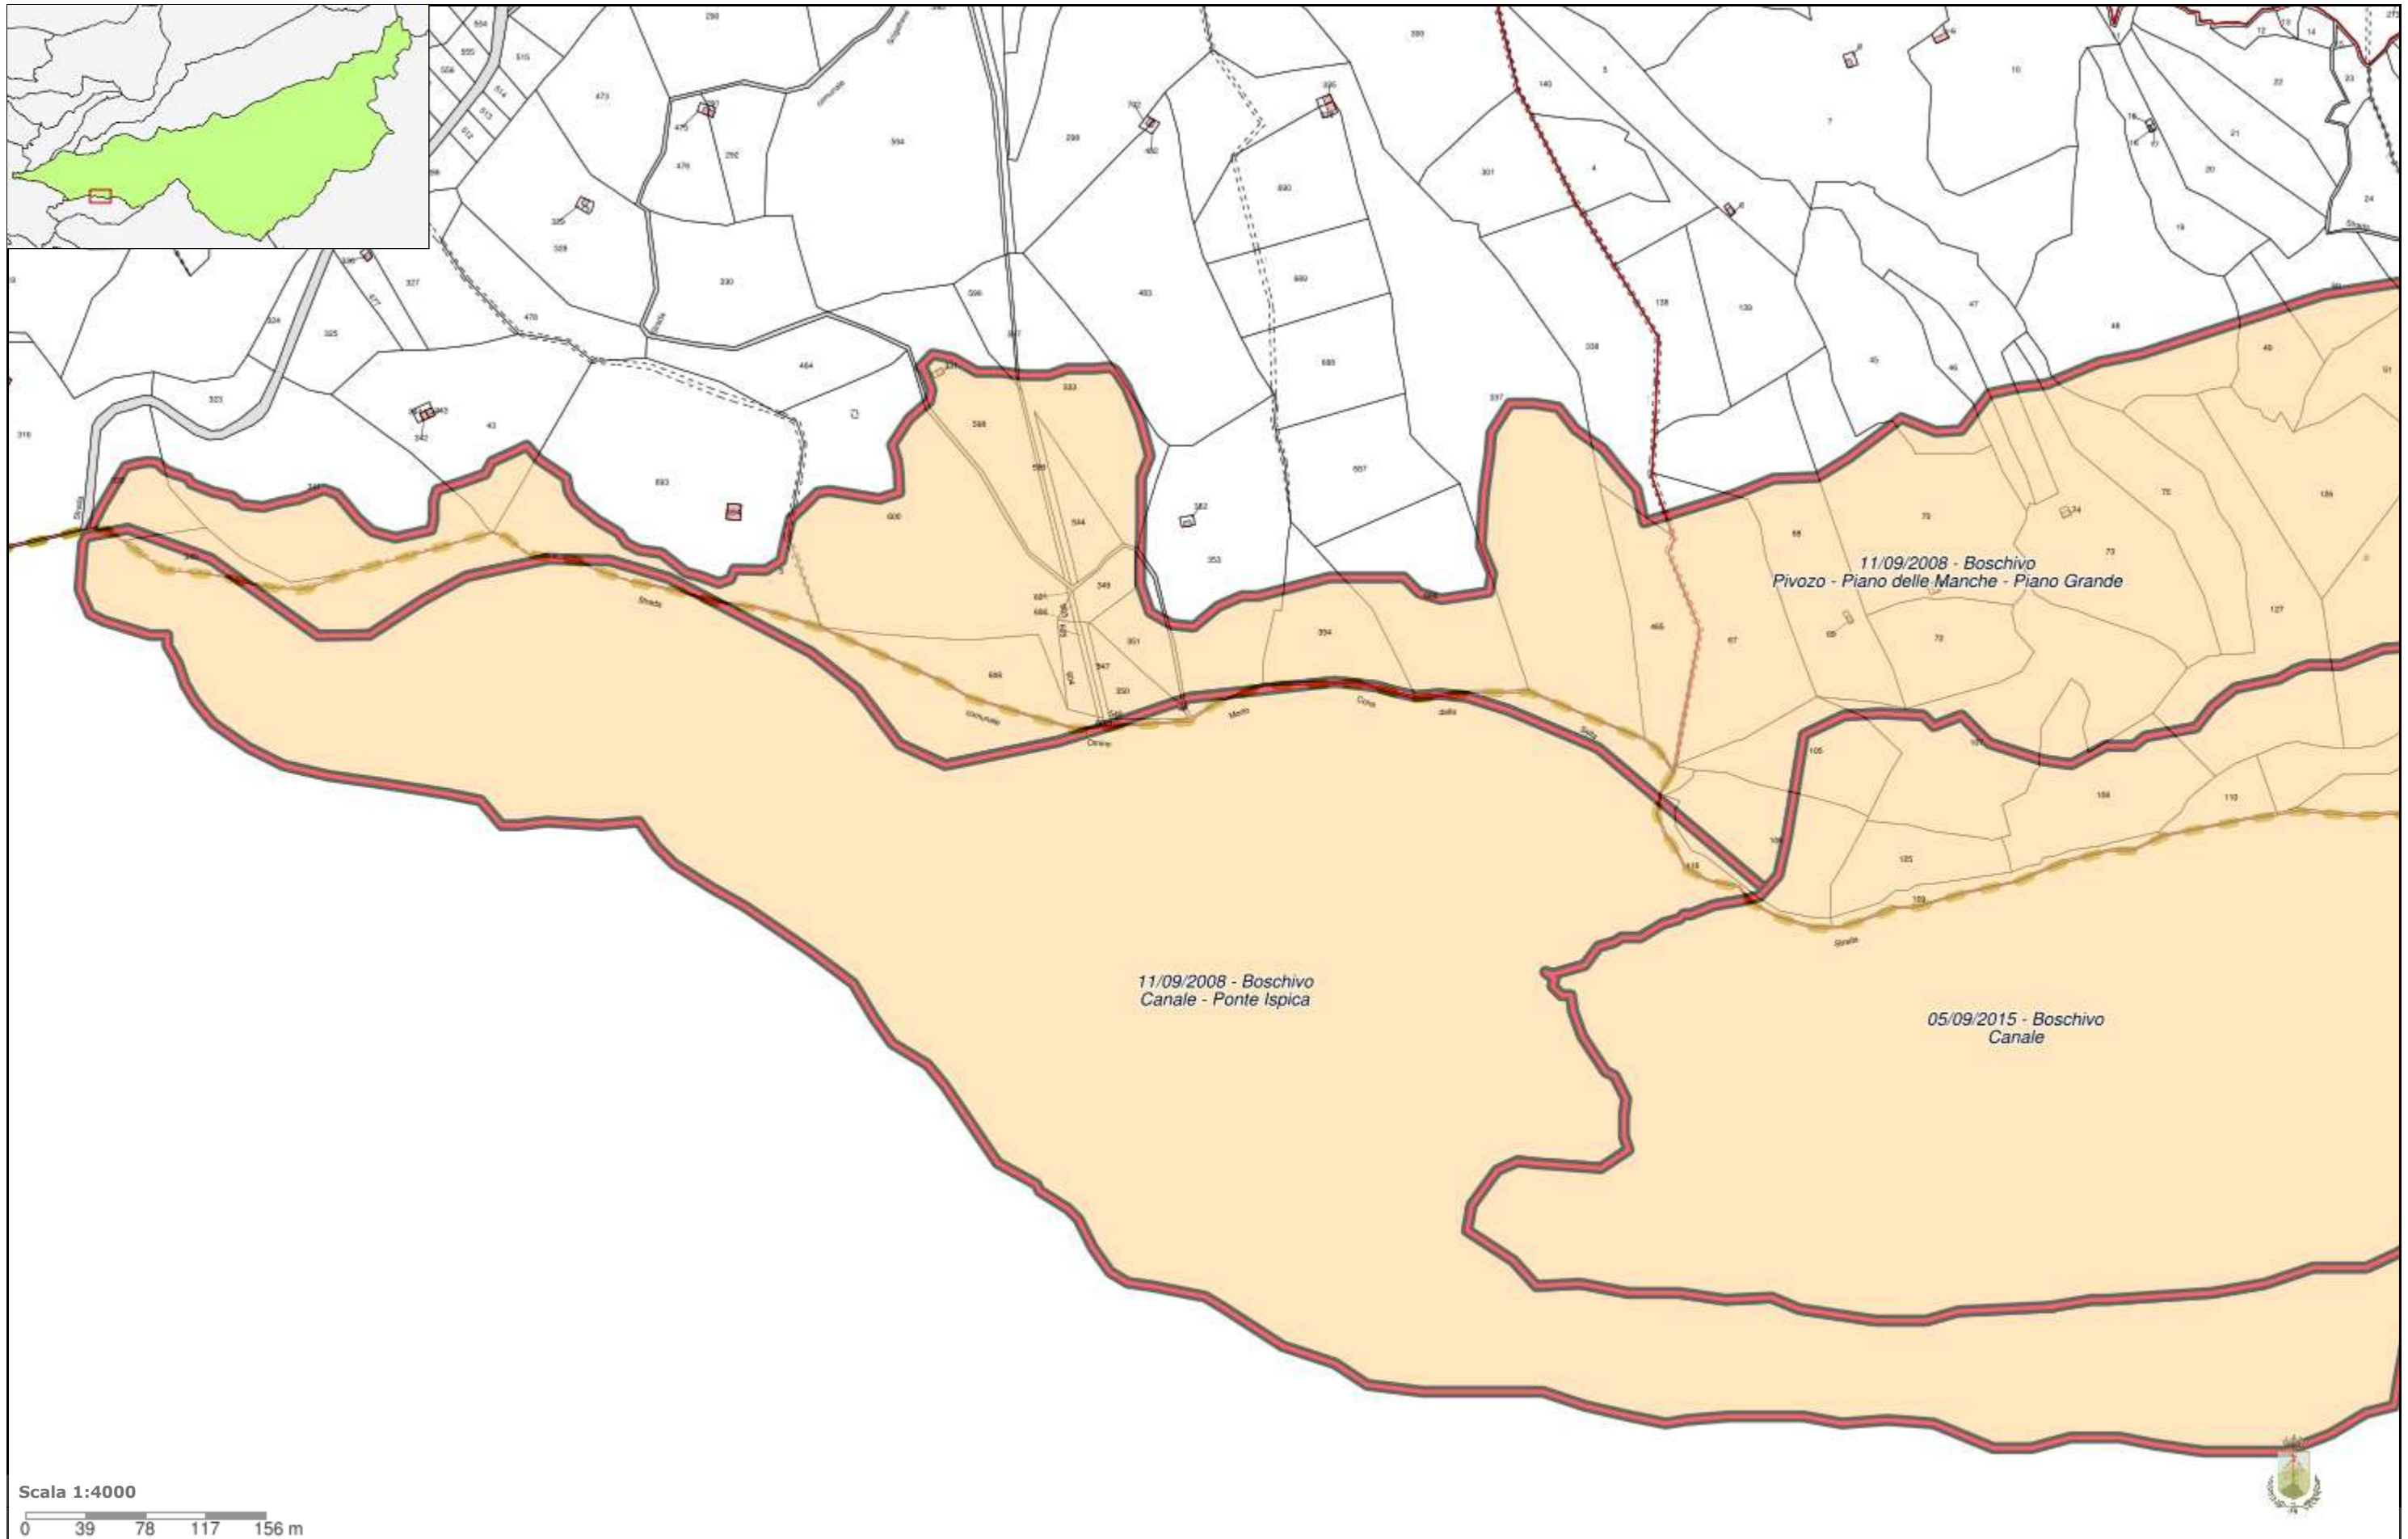

**Tav. Inquadramento Catastale**  
**Scala 1:4.000**

**Legenda Vincoli Incendi**

Boschivo

Pascolativo

Scala 1:4000  
0 39 78 117 156 m

Scala 1:4000  
0 39 78 117 156 m