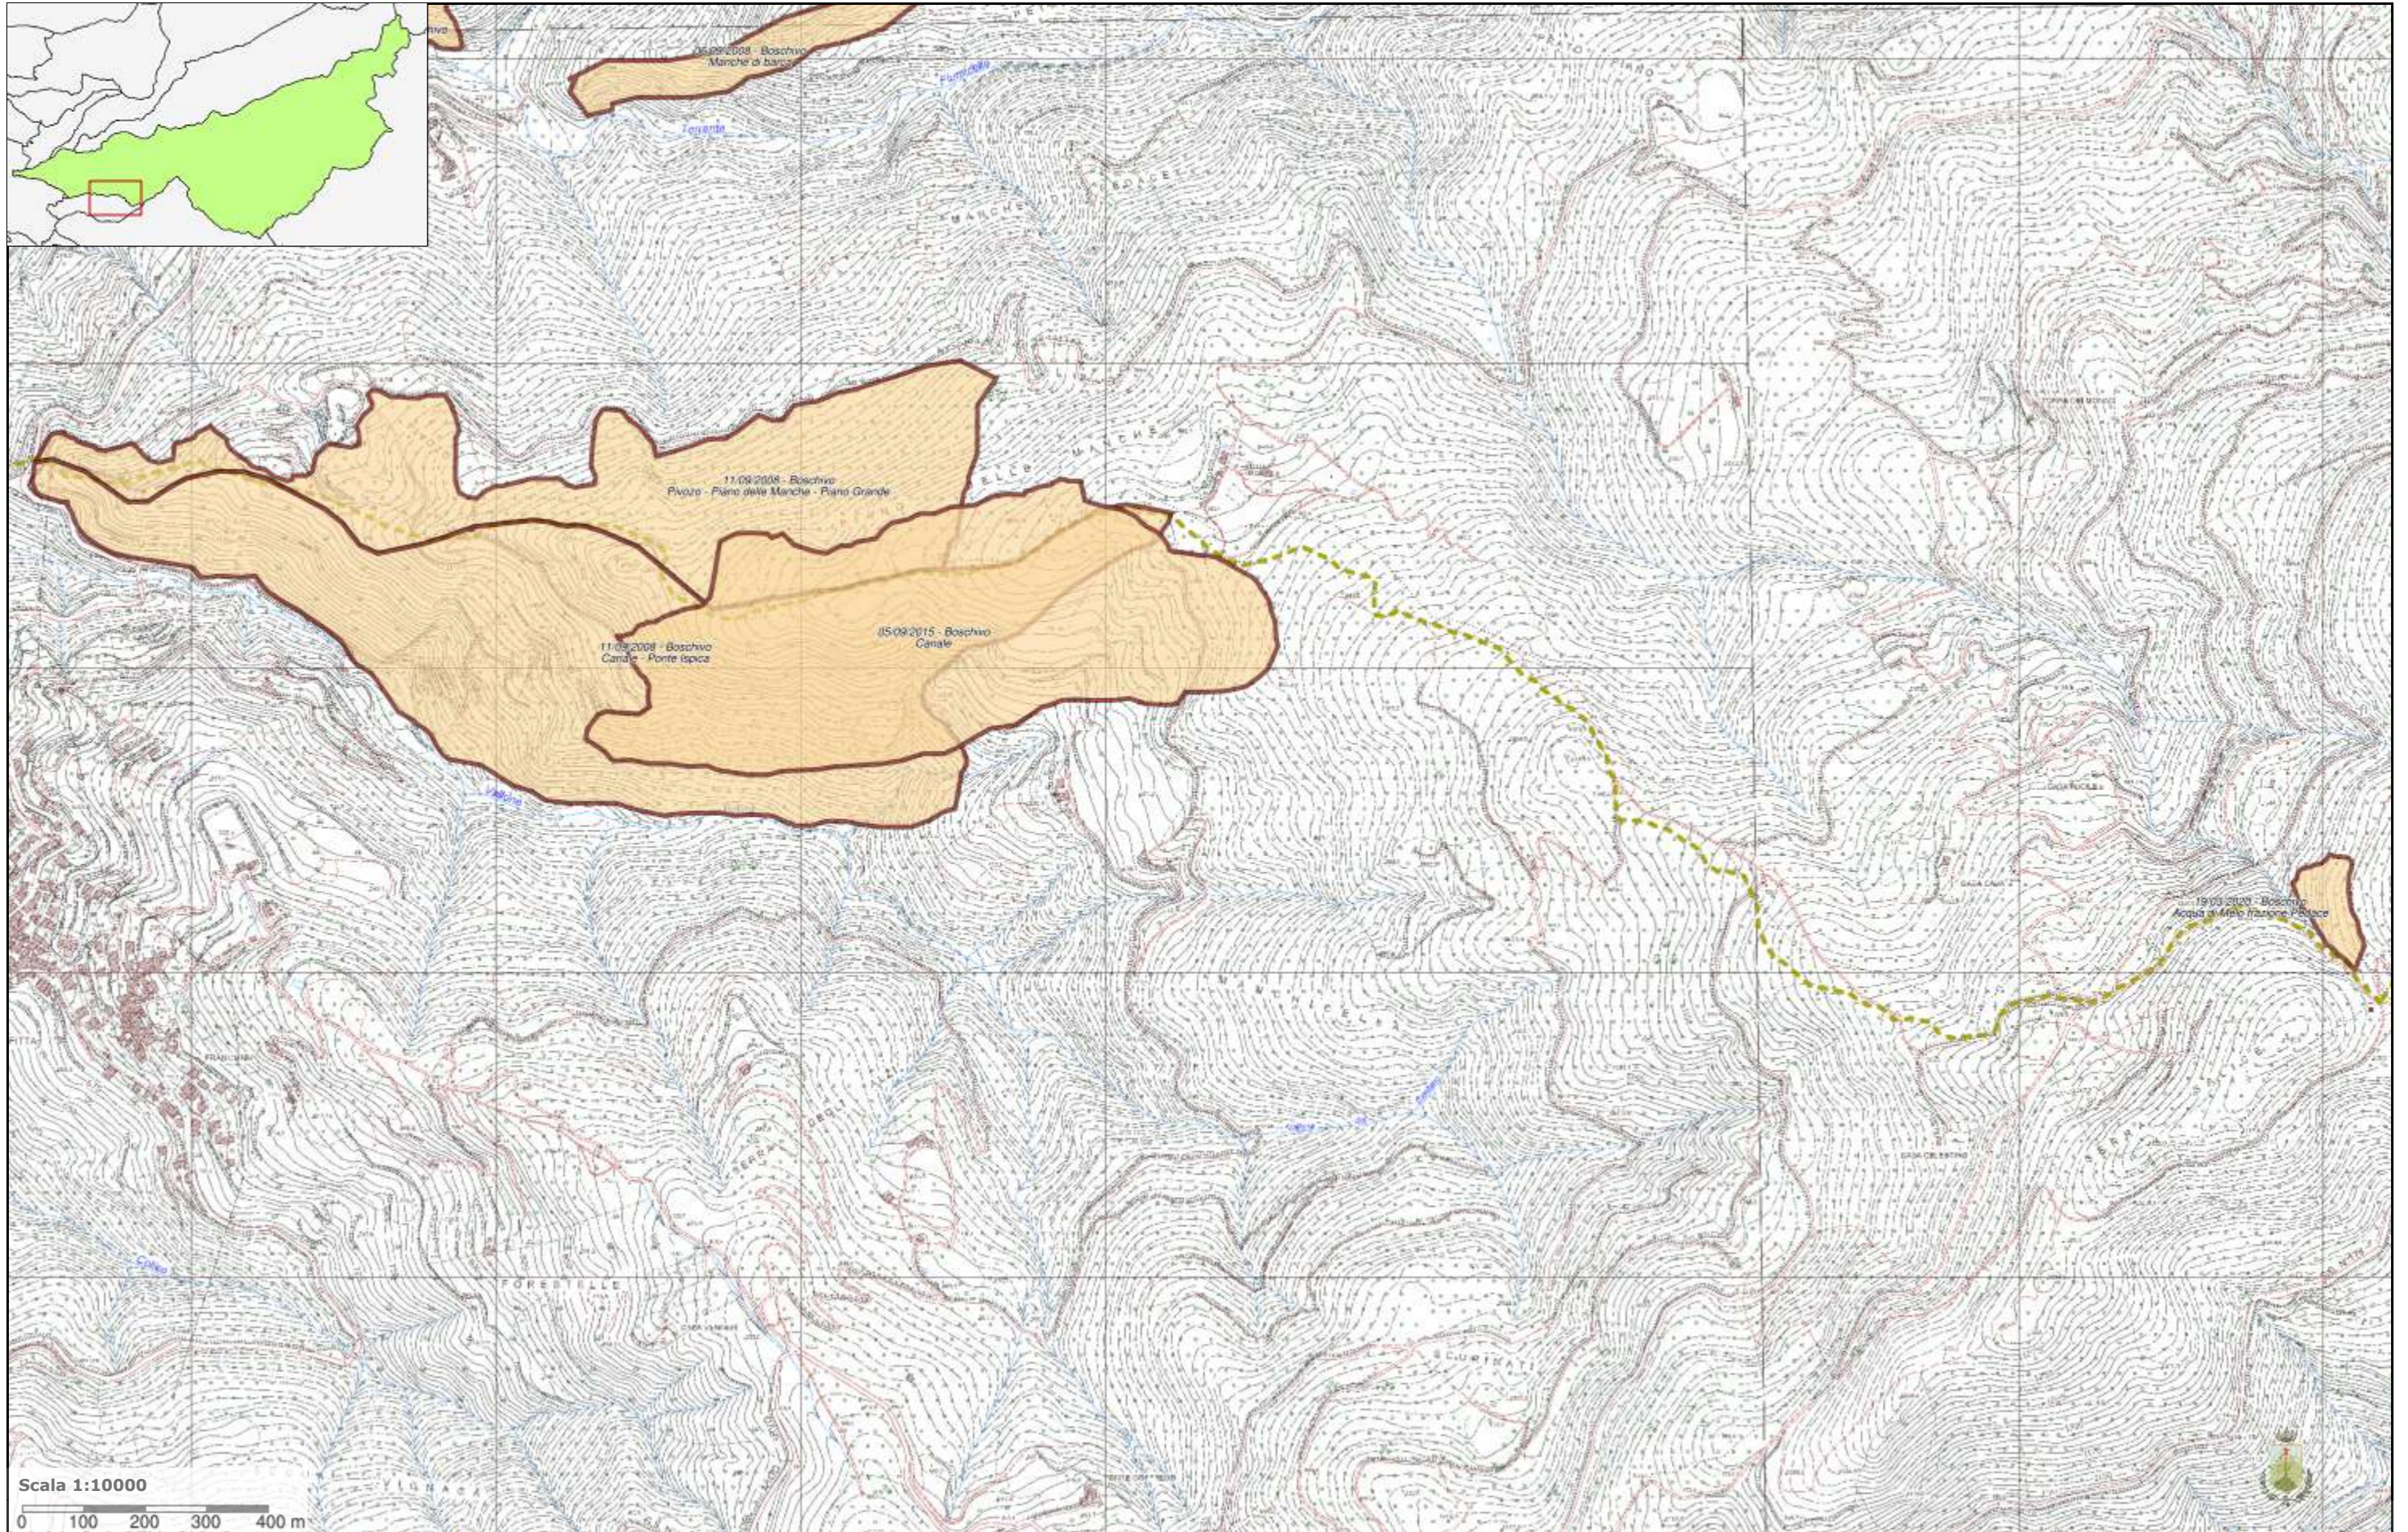

Tav. Inquadramento Generale
Scala 1:10.000

Legenda Incendi

-  Boschivo
-  Non Boschivo
-  Pascolativo

Scala 1:10000
0 100 200 300 400 m