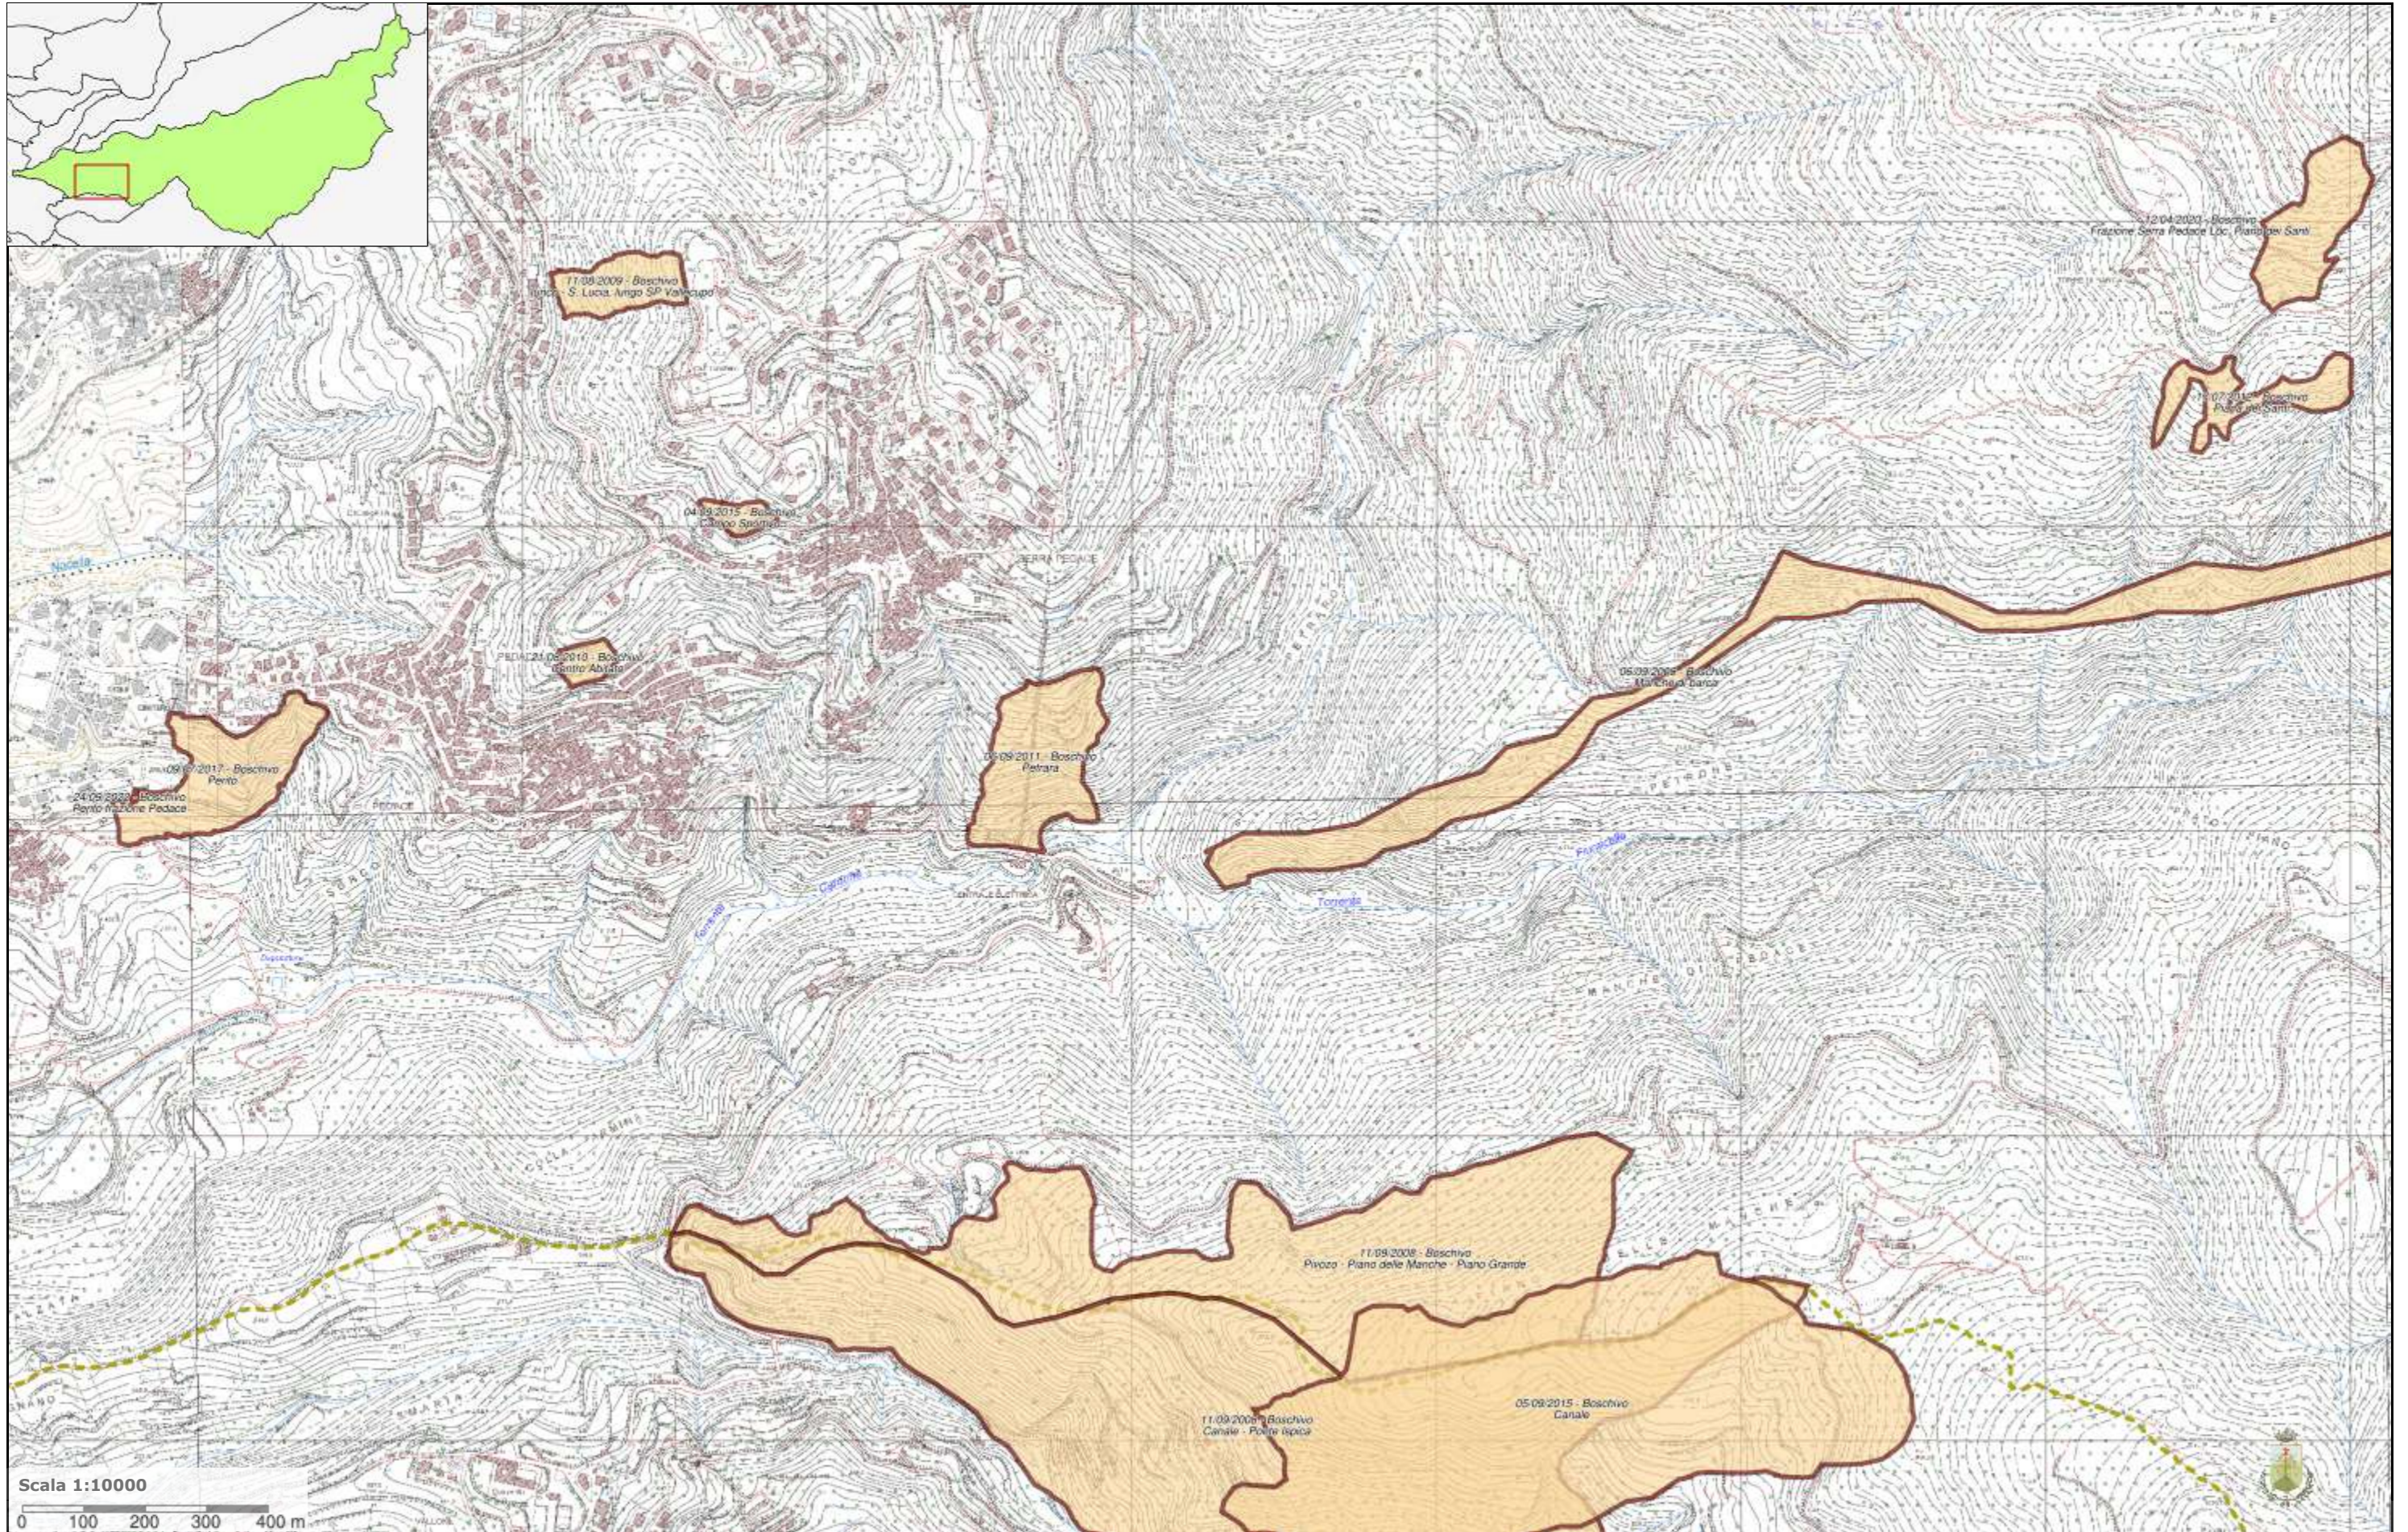

Tav. Inquadramento Generale
Scala 1:10.000

Legenda Incendi

-  Boschivo
-  Non Boschivo
-  Pascolativo

Scala 1:10000
0 100 200 300 400 m