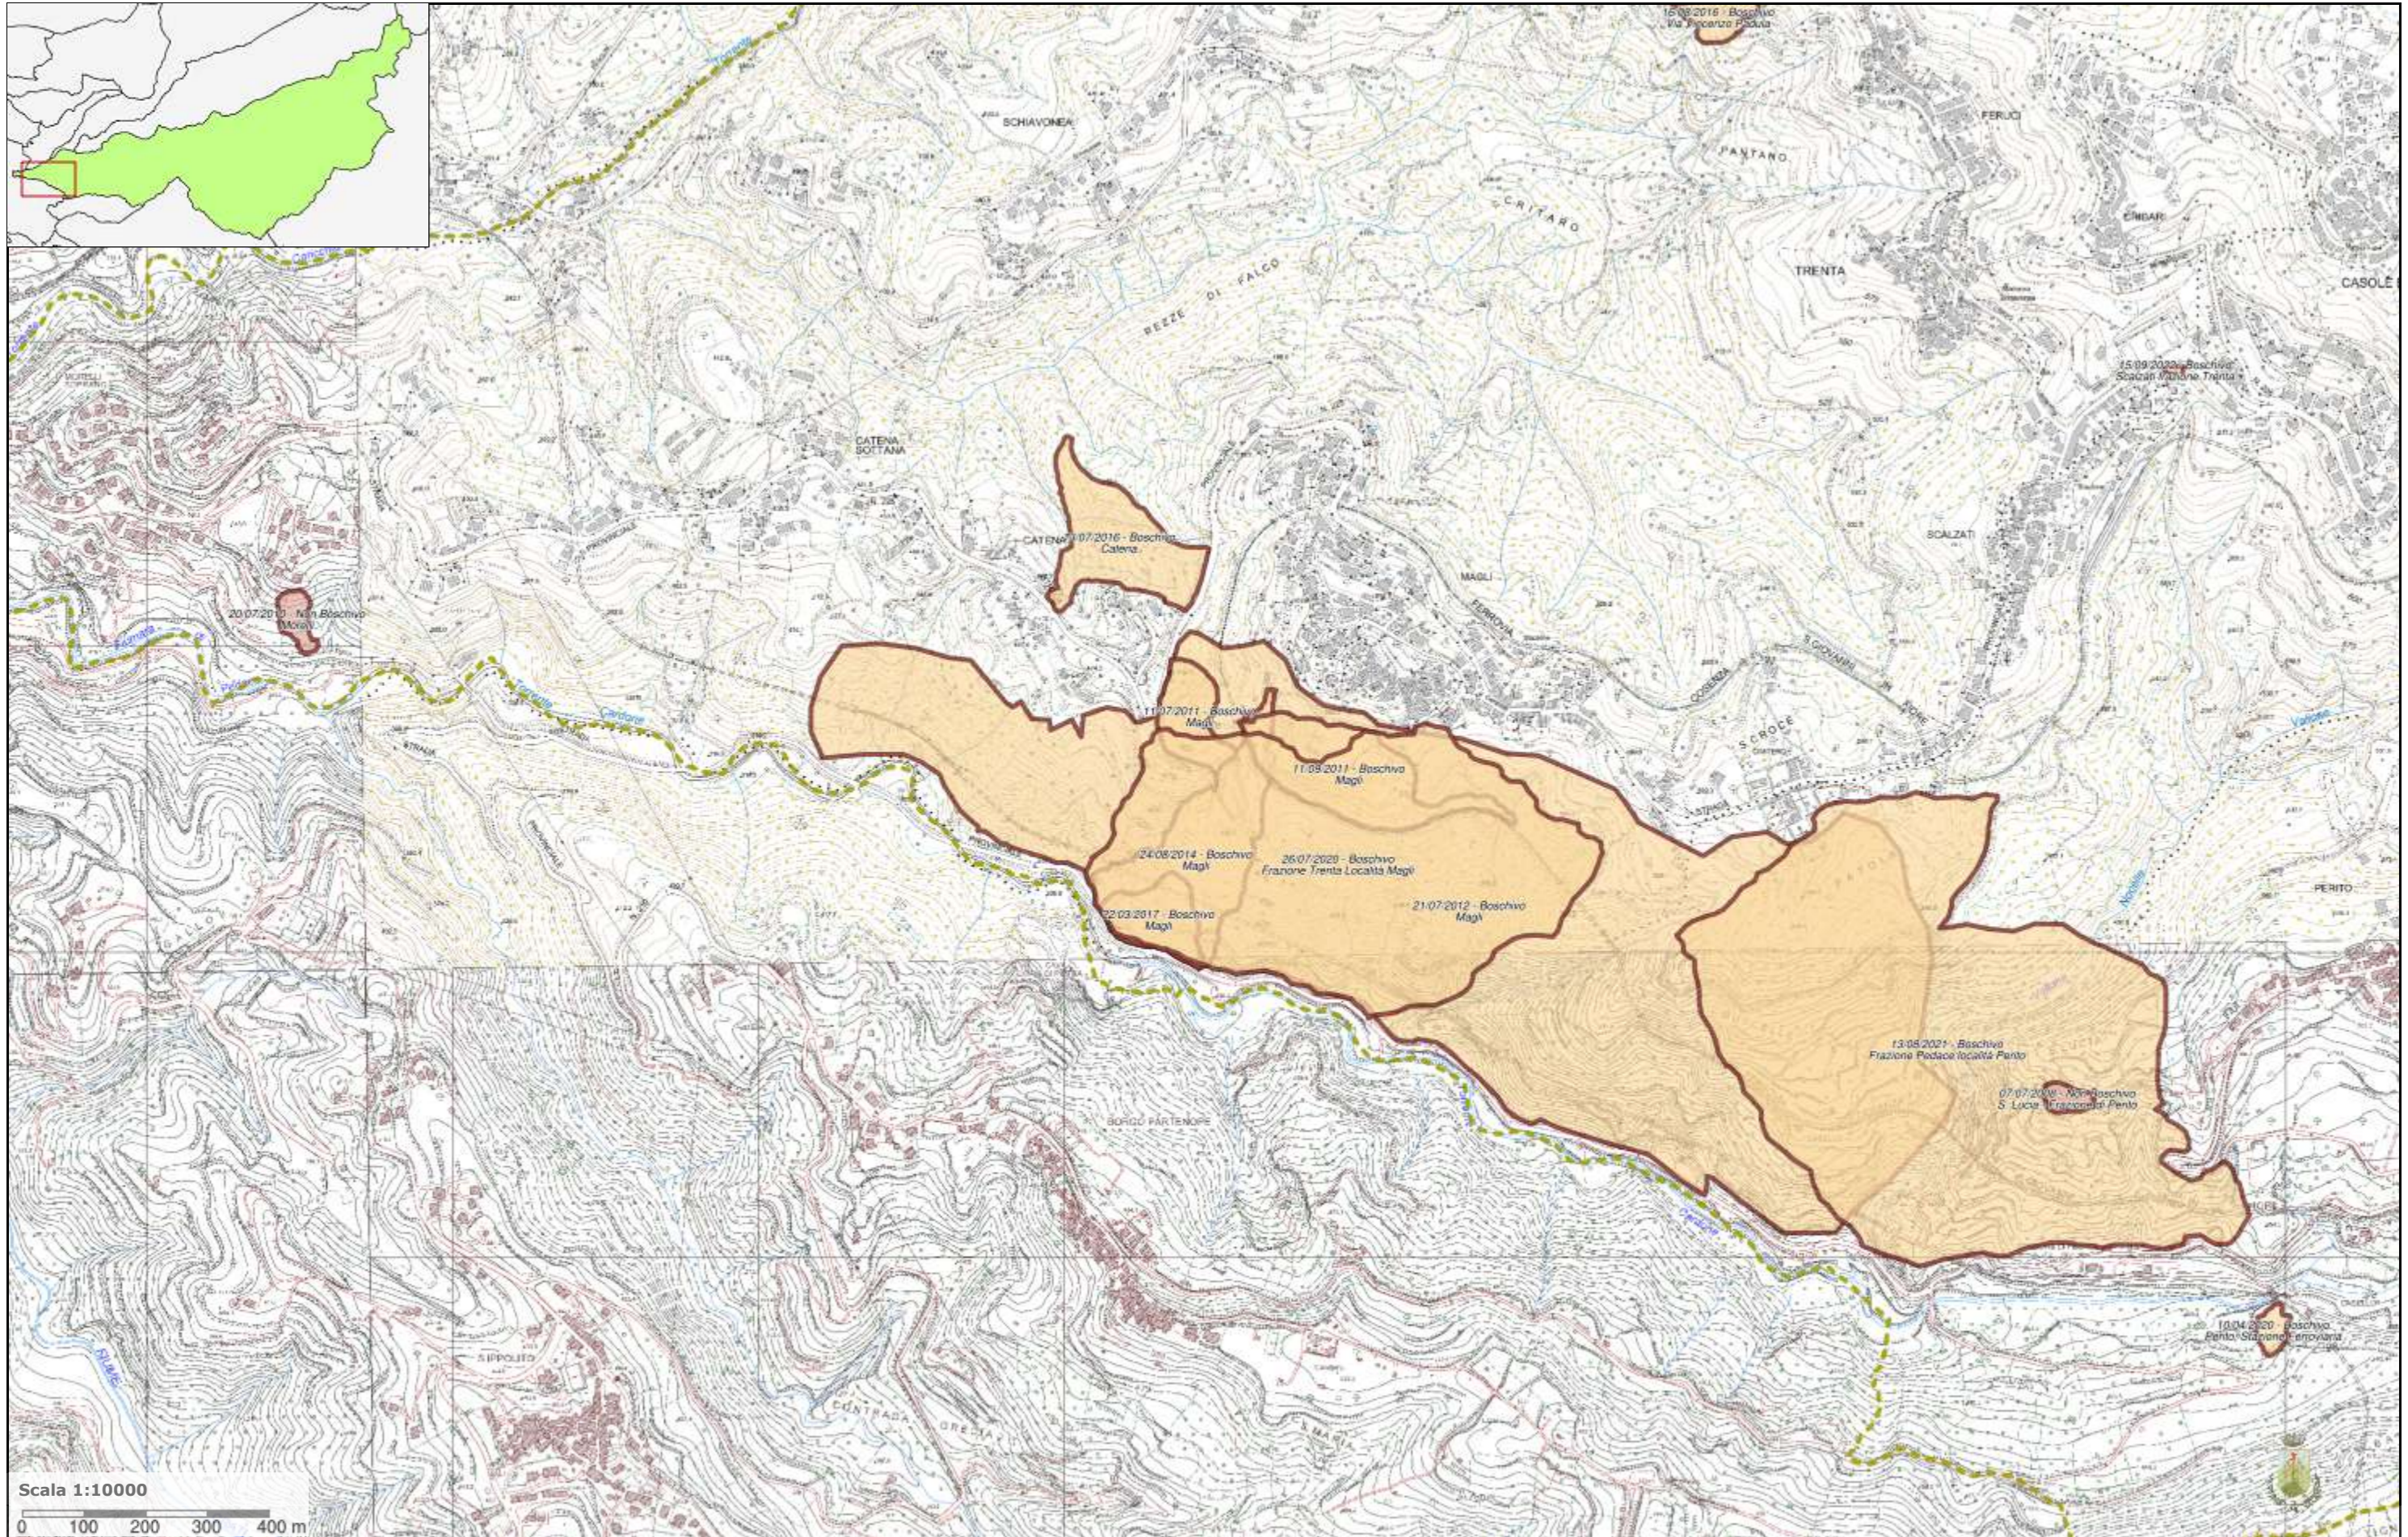

Tav. Inquadramento Generale
Scala 1:10.000

Legenda Incendi

-  Boschivo
-  Non Boschivo
-  Pascolativo

Scala 1:10000
0 100 200 300 400 m