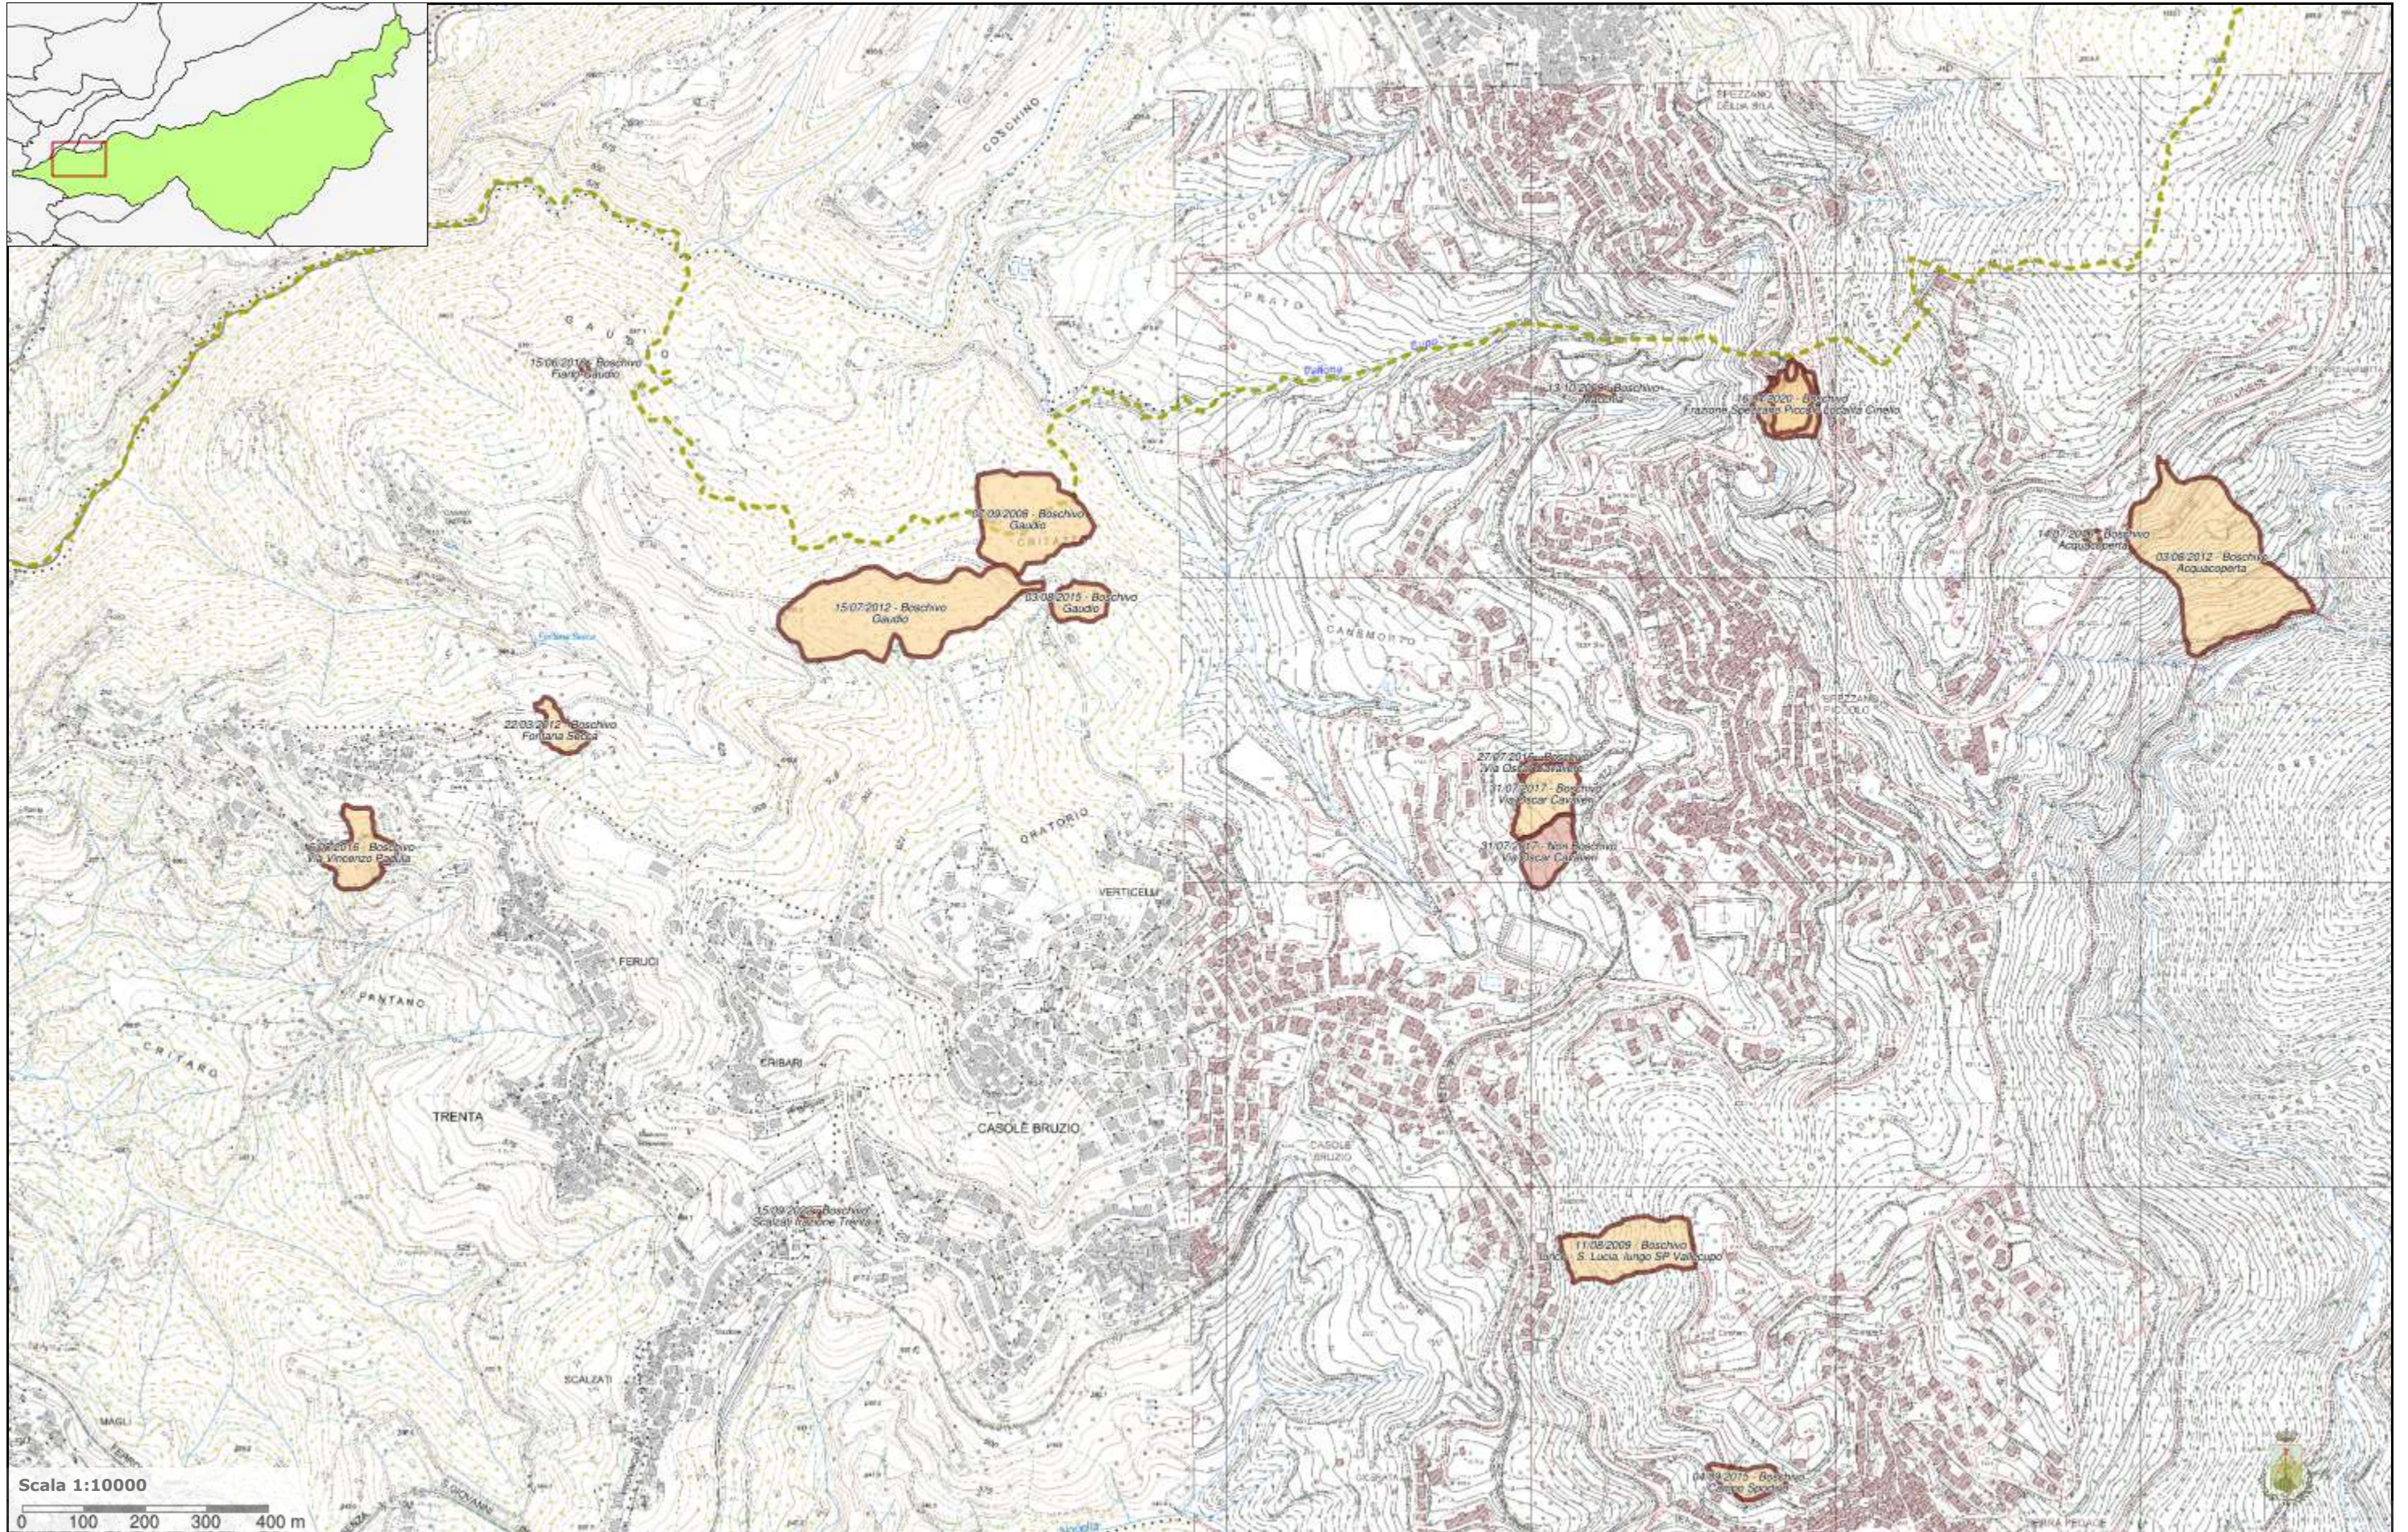

Tav. Inquadramento Generale
Scala 1:10.000

Legenda Incendi

-  Boschivo
-  Non Boschivo
-  Pascolativo

Scala 1:10000
0 100 200 300 400 m